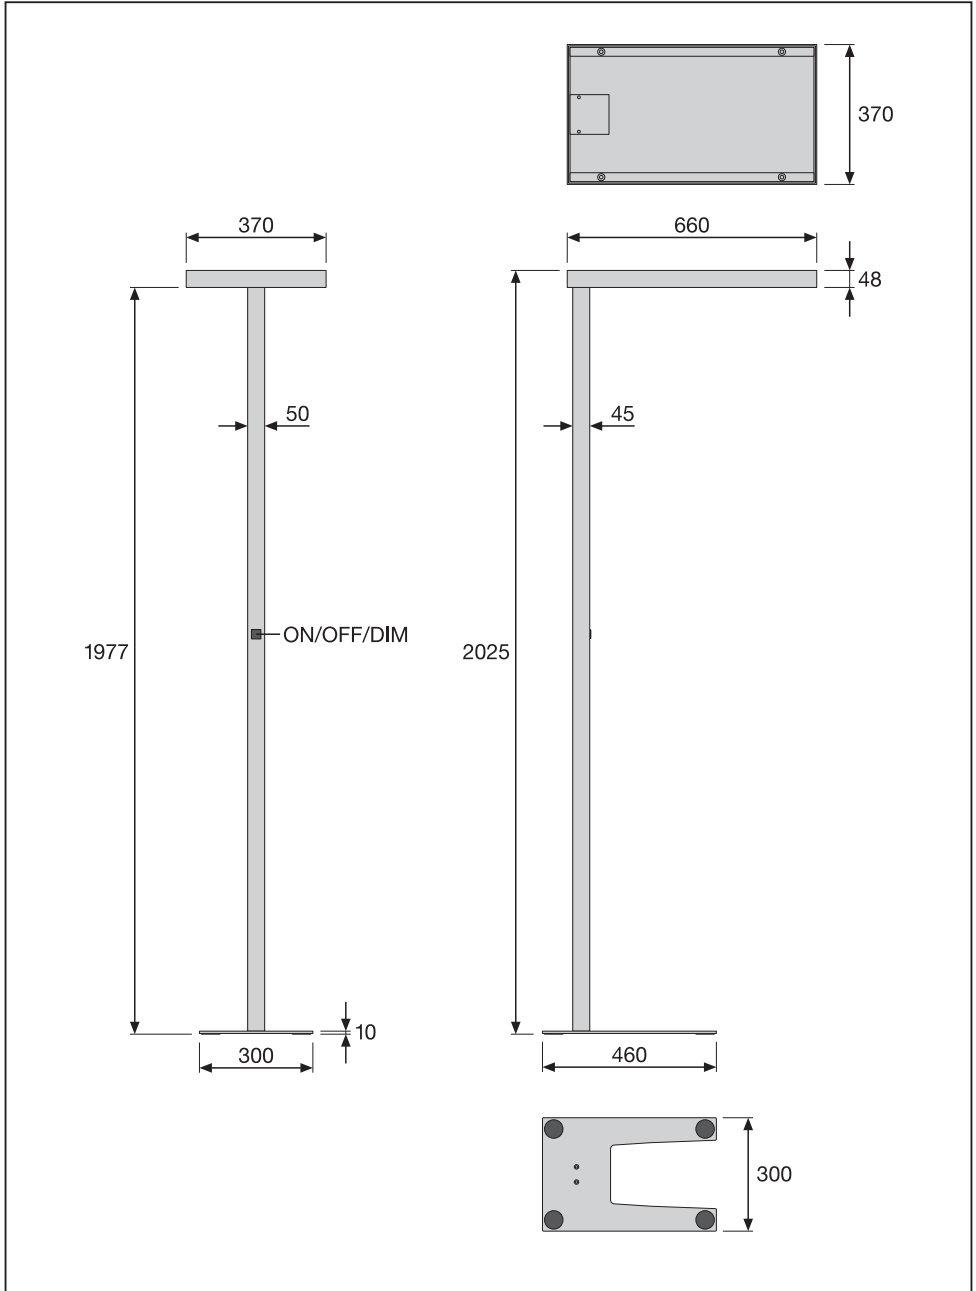

FLOOR STANDING COMFORT

WT RAL 9003

GY RAL 9006

BK RAL 9005

or

or

	l x w x h [mm]	W	V _{AC}	Hz	lm	lm/W
FS CMFT SN EU V 114W 840 WT	660x370x2025	114	220-240	50/60	↑18400/1600↓	175
FS CMFT SN EU V 114W 840 GY	660x370x2025	114	220-240	50/60	↑18400/1600↓	175
FS CMFT SN EU V 114W 840 BK	660x370x2025	114	220-240	50/60	↑18400/1600↓	175
FS CMFT SN CH V 114W 840 WT	660x370x2025	114	220-240	50/60	↑18400/1600↓	175
FS CMFT SN CH V 114W 840 GY	660x370x2025	114	220-240	50/60	↑18400/1600↓	175
FS CMFT SN CH V 114W 840 BK	660x370x2025	114	220-240	50/60	↑18400/1600↓	175

	K	IP	IK	∠	R _a	°(°C)	PF	👤
FS CMFT SN EU V 114W 840 WT	4000	20	03	↑116°/84°↓	>80	+10...+35	>0.95	14,1 kg
FS CMFT SN EU V 114W 840 GY	4000	20	03	↑116°/84°↓	>80	+10...+35	>0.95	14,1 kg
FS CMFT SN EU V 114W 840 BK	4000	20	03	↑116°/84°↓	>80	+10...+35	>0.95	14,1 kg
FS CMFT SN CH V 114W 840 WT	4000	20	03	↑116°/84°↓	>80	+10...+35	>0.95	14,1 kg
FS CMFT SN CH V 114W 840 GY	4000	20	03	↑116°/84°↓	>80	+10...+35	>0.95	14,1 kg
FS CMFT SN CH V 114W 840 BK	4000	20	03	↑116°/84°↓	>80	+10...+35	>0.95	14,1 kg

FLOOR STANDING COMFORT

Components of each luminaire		EAN	EAN	EAN
1x	FS CMFT HEAD SN P 114W 840 XX	4099854606533	4099854606564	4099854606595
1x	FS CMFT POLE P XX	4099854606625	4099854606632	4099854606663
1x	FS CMFT BASE P XX	4099854606694	4099854606700	4099854606717

Components of each luminaire		EAN	EAN	EAN
1x	FS CMFT POWER CABLE YY 3000 BK	4099854606724	4099854606731	on request

FLOOR STANDING COMFORT

FLOOR STANDING COMFORT

FLOOR STANDING COMFORT

FLOOR STANDING COMFORT