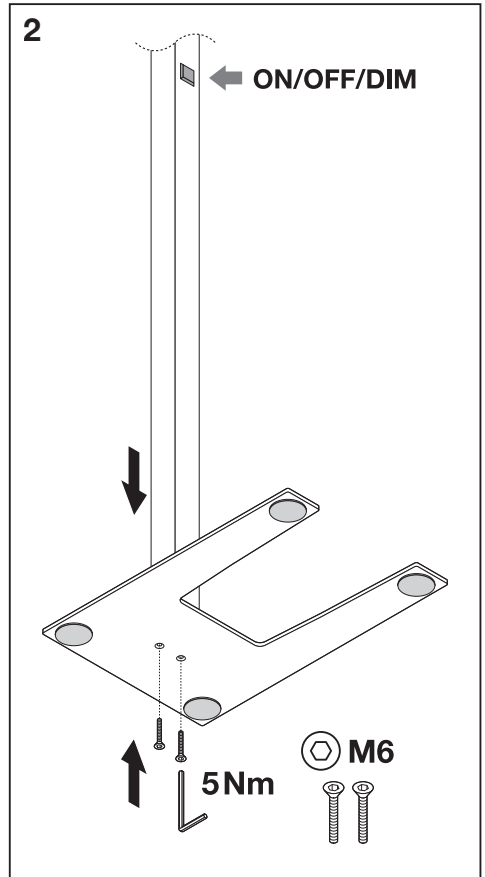

	K	IP	IK	∠	R _a	°(°C)	PF	👤
FS CMFT SN EU V 114W 840 WT	4000	20	03	↑116°/84°↓	>80	+10...+35	>0.95	14,1 kg
FS CMFT SN EU V 114W 840 GY	4000	20	03	↑116°/84°↓	>80	+10...+35	>0.95	14,1 kg
FS CMFT SN EU V 114W 840 BK	4000	20	03	↑116°/84°↓	>80	+10...+35	>0.95	14,1 kg
FS CMFT SN CH V 114W 840 WT	4000	20	03	↑116°/84°↓	>80	+10...+35	>0.95	14,1 kg
FS CMFT SN CH V 114W 840 GY	4000	20	03	↑116°/84°↓	>80	+10...+35	>0.95	14,1 kg
FS CMFT SN CH V 114W 840 BK	4000	20	03	↑116°/84°↓	>80	+10...+35	>0.95	14,1 kg

FLOOR STANDING COMFORT

Components of each luminaire		EAN	EAN	EAN
1x	FS CMFT HEAD SN P 114W 840 XX	4099854606533	4099854606564	4099854606595
1x	FS CMFT POLE P XX	4099854606625	4099854606632	4099854606663
1x	FS CMFT BASE P XX	4099854606694	4099854606700	4099854606717

Components of each luminaire		EAN	EAN	EAN
1x	FS CMFT POWER CABLE YY 3000 BK	4099854606724	4099854606731	on request

FLOOR STANDING COMFORT

FLOOR STANDING COMFORT

FLOOR STANDING COMFORT

FLOOR STANDING COMFORT