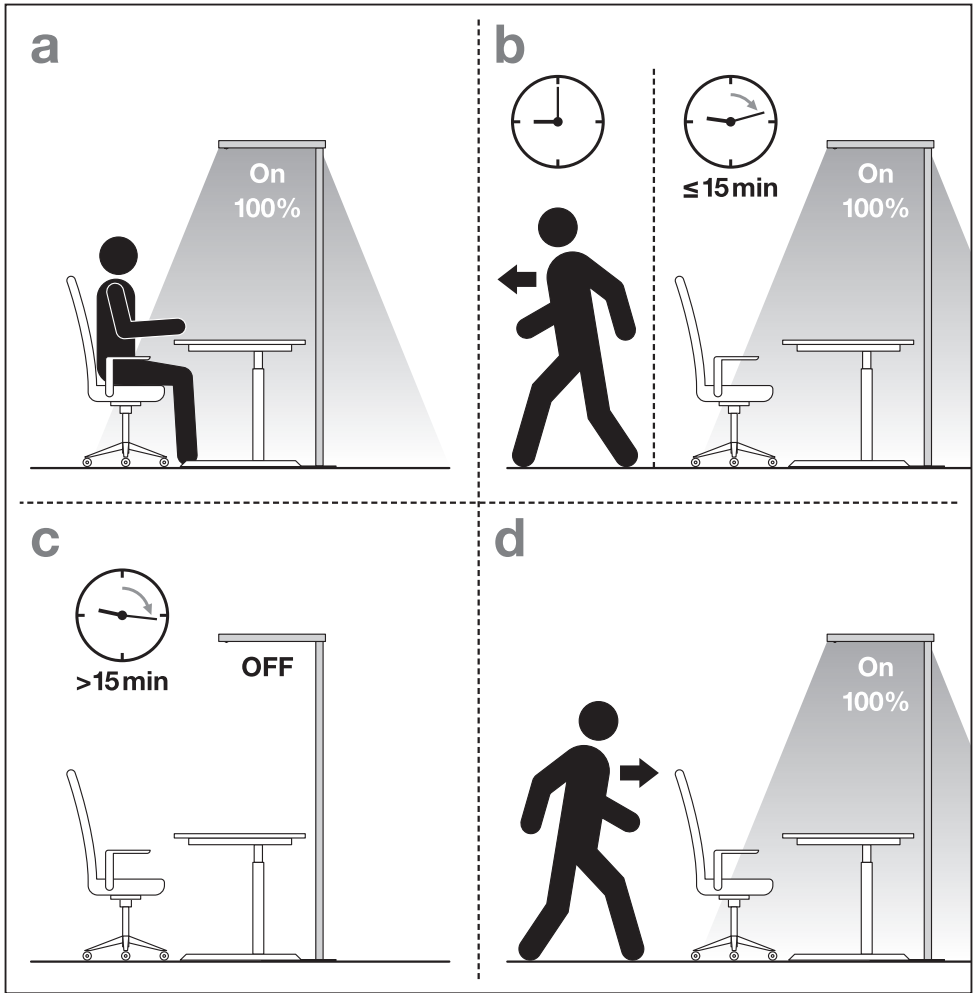

FLOOR STANDING COMFORT

A: Daylight Sensor

B: Motion Sensor

FR
 Cet appareil et ses accessoires se recyclent
 À DÉPOSER EN MAGASIN
 OU
 À DÉPOSER EN DÉCHÈTERIE
 Points de collecte sur www.quefairedemesdechets.fr