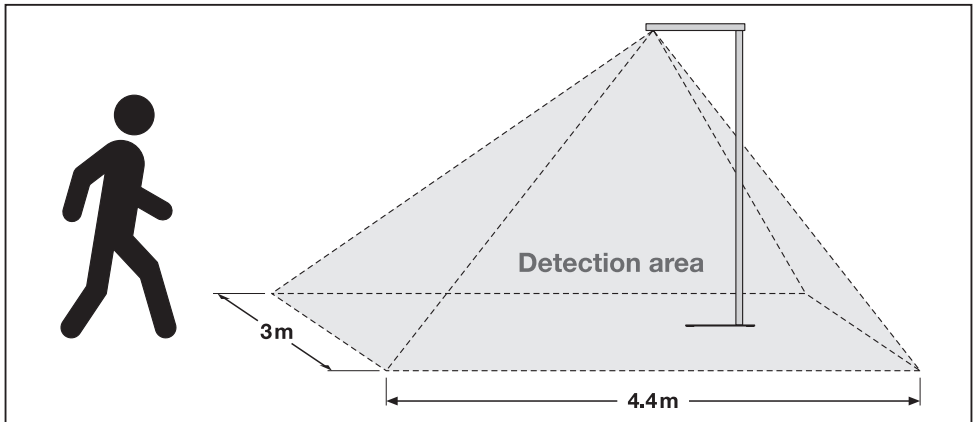

B: Motion Sensor