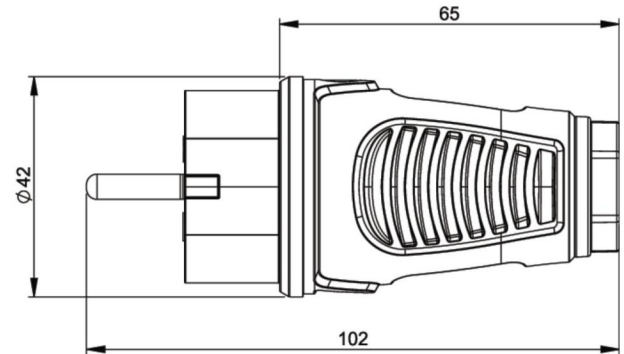

Artikel-Nr.	0521-se
Bezeichnung	Taurus2 Gummi-Stecker 2SL IP54 (schwarz/gelb)
Langbeschreibung	Schutzkontaktstecker Serie TAURUS2 - Gummi Farbe (Haube/Ring): schwarz/gelb Material (Haube/Kontaktträger): TPE/PA6 Schutzkontaktsystem: zweifaches Erdungssystem 16A / 250V AC / 3p (2P+E), Schutzart: IP54
GTIN (EAN)	9003399528781
Ursprungsland	AT
Zolltarifnummer	85366990
Nettogewicht	0,068 kg
Verpackungsmenge	30
Mindestbestellmenge	200

ETIM 9.0	EC000242
Ausführung	Hybridstecker CEE 7/7 (Typ E/F)
Schutzkontakt	Erdungsclips
Werkstoff	Gummi
Werkstoffgüte	Thermoplast
Schutzart (IP)	IP54
Steckrichtung	gerade
Anschluss technik	Schraubklemme
Farbe	schwarz
Polzahl	3
Nennspannung	250 V
Nennstrom	16 A
Für erschwerte Bedingungen (nach VDE)	Ja

K (Kabel Ø)	6-13 mm
Leitung flexibel	0,75-2,5 mm ²
Kontaktschrauben	80 Ncm
Zugentlastung	110 Ncm
Abmantelungslänge	30 mm
Abisolierlänge	7 mm

<https://www.pceelectric.at/shop/de/?func=detail&artnr=0521-se>