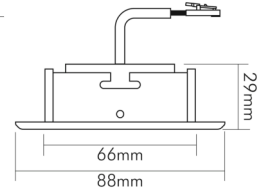

DATENBLATT

A 5068 T Flat chrom 8W 930 38° dim Dali

LED Downlight A 5068 T Flat, COB LED, schwenkbar

Artikelnummer	1856866133
GTIN	4044538075730

□

LED Effizienz pro Leuchte ca.	94 lm/W

LICHTTECHNISCHE EIGENSCHAFTEN

Lichtkegel	mediumstrahlend 21-40°
Geeignet für Anzahl der Lichtquellen	1
Farbtemperatur	3000 K
Lichtfarbe	warmweiß
LED Effizienz [System]	112 lm/W
Gesamtlichtstrom	900 lm
Ausstrahlwinkel	38°
Farbabstand [MacAdam]	3 SDCM
Farbwiedergabeindex Ra	90
Farbwiedergabeindex R9	68
Bildschirmarbeitsplatztauglich nach EN 12464-1	nein
Lichtverteiler	Reflektor
L80B10 - Lebensdauer bei 25 °C	50000 h
L70B50 - Lebensdauer bei 25°C	50000 h
Farbe steuerbar (RGB)	nein
Farbtemperatur einstellbar	nein
Konstant-Lichtstrom-Regelung	nein
Lichtverteilung	symmetrisch
Lichtaustritt	direkt

Stand:
23.02.2024
01:00:00