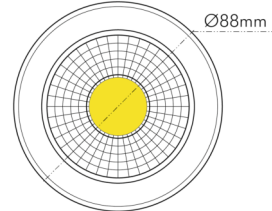

DATENBLATT

A 5068 T Flat chrom 8W 930 38° dim Dali

LED Downlight A 5068 T Flat, COB LED, schwenkbar

Artikelnummer	1856866133
GTIN	4044538075730

□

LED Effizienz pro Leuchte ca.	94 lm/W

LICHTTECHNISCHE EIGENSCHAFTEN

Lichtkegel	mediumstrahlend 21-40°
Geeignet für Anzahl der Lichtquellen	1
Farbtemperatur	3000 K
Lichtfarbe	warmweiß
LED Effizienz [System]	112 lm/W
Gesamtlichtstrom	900 lm
Ausstrahlwinkel	38°
Farbabstand [MacAdam]	3 SDCM
Farbwiedergabeindex Ra	90
Farbwiedergabeindex R9	68
Bildschirmarbeitsplatztauglich nach EN 12464-1	nein
Lichtverteiler	Reflektor
L80B10 - Lebensdauer bei 25 °C	50000 h
L70B50 - Lebensdauer bei 25°C	50000 h
Farbe steuerbar (RGB)	nein
Farbtemperatur einstellbar	nein
Konstant-Lichtstrom-Regelung	nein
Lichtverteilung	symmetrisch
Lichtaustritt	direkt

Stand:
23.02.2024
01:00:00