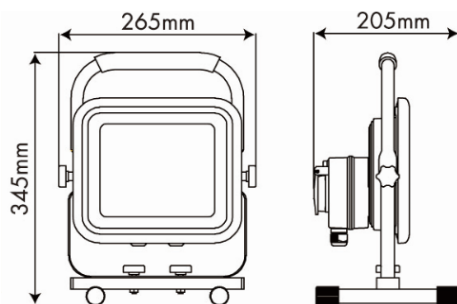

Abmessungsskizze

Hinweise und Empfehlungen

Zubehör

Inklusive 2er Steckdose

Inklusive 3m H05RN-F 3G1.0mm² Kabel und Schutzkontaktstecker

Inklusive 3m

Empfehlung für die Entsorgung der Leuchte

<http://www.megatron-licht.eu>

Schutzart

IP54 Staub und spritzwassergeschützt für den Außenbereich geeignet.

Schutzklasse

Klasse 1