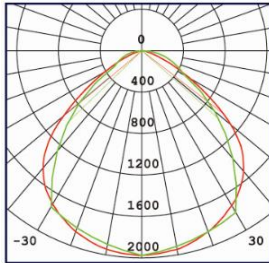

Produktabmessungen

Tiefe	205 mm
Breite	265 mm
Höhe	345 mm
Gewicht	2380 g

Elektrische Kenndaten

Spannung	220-240 V
Betriebsfrequenz	50-60 Hz
Leistungsaufnahme	50,0 W
Bemessungsleistungsaufnahme	50,0 W
Elektrischer Leistungsfaktor	$\lambda > 0,9$
Dimmbar?	Nein
Indikation Lampentyp	integrierte SMD-LED

Lichttechnische Eigenschaften

Farbkennung	840
Lichtfarbe	Neutralweiß
Farbtemperatur	4000 K
Farbwiedergabe	Ra 80
Nennlichtstrom	4000 lm
Bemessungsnutzlichtstrom	4000 lm
Nomineller Halbwertswinkel	100°
Bemessungshalbwertswinkel	100°
Farbkonsistenz SDCM	< 6

### Lichtstärkeverteilung