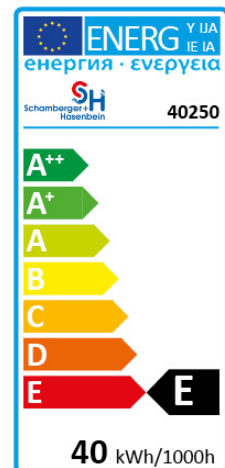

## Allgebrauchsglühlampe B 60x105mm

Artikel-Nr.: 40250

bunte Allgebrauchsglühlampe für Illuminations- und  
Dekorationsbeleuchtung

Lebensdauer (h): 600  
Quecksilbergehalt (mg): 0  
Schaltzyklen: 4000  
Power-Faktor: 1

Energieeffizienzklasse:	E
Lampenleistung:	40 W
Lampenspannung:	230...230 V
Lichtstrom:	40 lm
Sockel:	E27
Sockel mit 3 Kontakten:	nein
Lampenform:	Birnenform
Ausführung:	sonstige
Farbe:	rot
Durchmesser:	60 mm
Gesamtlänge:	105 mm
Stoßfest:	nein
Geeignet für Backofen:	nein
Geeignet für Kühlschrank:	nein
Spezielle Anwendung:	sonstige
Kohlefaden:	nein
Krypton:	nein
Mehrfach-Glühwendel:	nein
Splitterschutz:	nein
Gewichteter Energieverbrauch in 1.000 Stunden:	40 kWh
Mittlere Nennlebensdauer:	600 h
Lampenbezeichnung:	sonstige