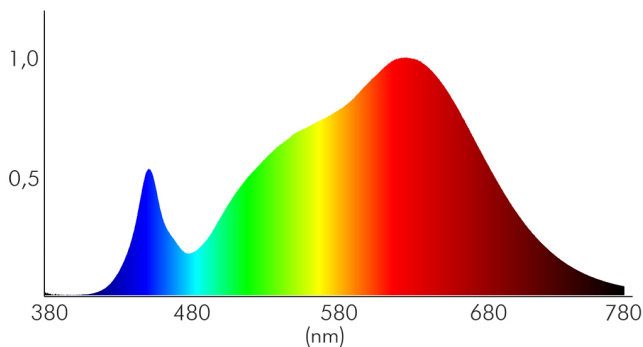

Lichtquellentyp	DLS/NMLS
Farbtemperatur	3000 K
Farbwiedergabeindex Ra	90
Lichtfarbe	warmweiß
Ausstrahlwinkel	100°
Leuchtmittel	COB LED
Gesamtlichtstrom	190 lm
LED Effizienz	59 lm/W
Lichtverteilung	symmetrisch
Farbabstand [McAdam]	3 SDCM
Lichtaustritt	direkt
Farbe steuerbar (RGB)	nein
Farblich abstimmbare Lichtquelle	nein

Spektrale Strahlungsverteilung (250..800 nm) - Diagramm

ELEKTRISCHE EIGENSCHAFTEN

Vernetzte Lichtquelle [CLS]	nein
Leistungsaufnahme im Bereitschaftszustand [Psb]	0 W
Direkt an die Netzspannung [MLS]/Nicht direkt an die Netzspannung angeschlossen [NMLS]	NMLS
Konstantstrom	350 mA
Dimmbar	ja
Lampenleistung	3,3 W
Fassung	sonstige
Energieverbrauch im Betrieb	3 kWh/1000 h
Elektrischer Anschluss mit Stecksystem	ja

Eine Haftung für die von uns gelieferte Ware ist jedoch bei Vorliegen von natürlicher Abnutzung, Verschleiß sowie Verbrauch, insbesondere bei Betriebsmitteln LEDs etc. grundsätzlich ausgeschlossen und zwar auch dann, wenn diese bei Lieferung bereits mit der Ware verbunden sind. Angaben zur durchschnittlichen Lebensdauer und Lichtfarben dienen nur der Orientierung, sind unverbindlich und stellen keine Beschaffensvereinbarung dar. Technische und gestalterische Änderungen im Zuge stetiger Produktentwicklungen vorbehalten. nobile AG – Wächtersbacher Str. 78 - 60386 Frankfurt/M. Germany - www.nobile.de

Stand:
01.02.2022
14:18:00