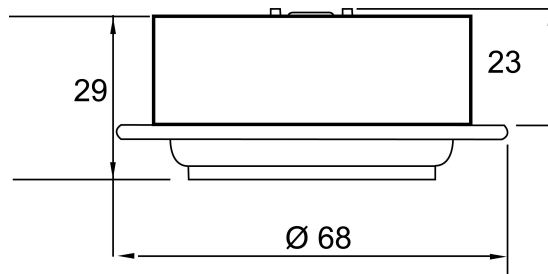

DATENBLATT

N 5022 COB LED gold 3,3W warmweiß

LED Möbeleinbauleuchte, COB LED, schwenkbar

Artikelnummer	1850230812
GTIN	4044538044989

ENERGIEVERBRAUCHSKENNZEICHNUNG

Artikelnummer der Lichtquelle	1850230812
EPREL-Registrierungsnummer	973619
Energieeffizienzklasse	G

LICHTTECHNISCHE EIGENSCHAFTEN

Spitzen-Lichtstärke	95 cd
Lichtstromerhalt	0,96
Lichtverteiler	Reflektor
L80B10 - Lebensdauer bei 25 °C	50000 h
L70B50 - Lebensdauer bei 25°C	50000 h
Farbwertanteil [x]	0,44
Farbwertanteil [y]	0,403
Verwendete Beleuchtungstechnologie	LED
Ungebündeltes [NDLS] oder gebündeltes Licht [DLS]	DLS
Blendschutzschild	nein
Nutzlichtstrom [Φuse]	180 lm
Nutzlichtstrom [Φuse] bezogen auf	schmalem Kegel (90°)
Lebensdauerfaktor	0,9
Hülle	keine Hülle
Farbwiedergabeindex R9	70
Lichtquelle mit hoher Leuchtdichte	nein
Lichtquelle austauschbar	nein

Eine Haftung für die von uns gelieferte Ware ist jedoch bei Vorliegen von natürlicher Abnutzung, Verschleiß sowie Verbrauch, insbesondere bei Betriebsmitteln LEDs etc. grundsätzlich ausgeschlossen und zwar auch dann, wenn diese bei Lieferung bereits mit der Ware verbunden sind. Angaben zur durchschnittlichen Lebensdauer und Lichtfarben dienen nur der Orientierung, sind unverbindlich und stellen keine Beschaffenheitsvereinbarung dar. Technische und gestalterische Änderungen im Zuge stetiger Produktentwicklungen vorbehalten. nobile AG – Wächtersbacher Str. 78 - 60386 Frankfurt/M. Germany - www.nobile.de

Stand:
01.02.2022
14:18:00