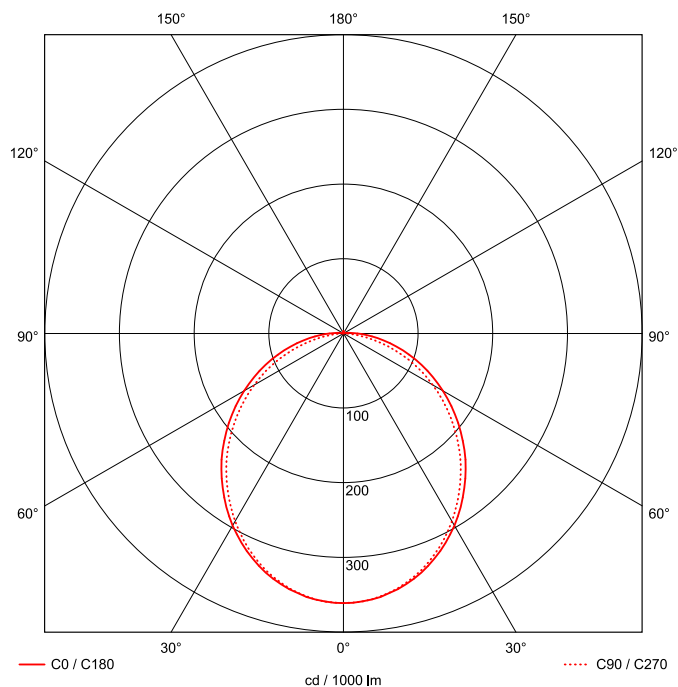

Artikel-Nr: 76136551

Anbauleuchten

Leuchte TROJA G2 SKII 1561mm PCO 1x75W 110° 7000lm

Vandalismus geschützte LED Leuchte in SKII mit MID-Power LEDs, LED Einheit in der Abdeckung integriert und per PEC System (PRACHT EASY CONNECT) schnell zu montieren. Konverter in Leuchte integriert. Flaches, stabiles Aluminiumgehäuse mit integriertem decken-/wandseitigem Kabelführungskanal, schlagfeste Abdeckung aus opalisiertem Polycarbonat, eingefasst in Aluminium-Rahmenprofil und Endkappen aus Aluminium-Druckguss, weiß, pulverbeschichtet, mit Innensechskant- oder Sicherheits-Verschlusschrauben, umlaufende Silikondichtung, geeignet für Decken- und waagerechte Wandmontage, Eckmontage mit Zubehör möglich. Ein-Mann-Montage mit variablen Befestigungsabständen durch PRACHT-KLAMMER-SYSTEM, die Befestigungsklammern sind nach der Montage der Abdeckung vor unbefugtem Zugriff geschützt. Achtung: PRACHT MANUFAKTUR! Sie benötigen eine andere Lichtfarbe, Gehäusefarbe oder Durchgangsverdrahtung? Besondere Herausforderungen? Kein Problem. Wir bieten individuelle Lösungen für Ihre Anforderungen.

EAN 4018098315049 Energie-Effizienz-Klasse

Statistische
Warennummer 94054099

A++

LEUCHTMITTEL

Leuchtentyp	LED
Anzahl Leuchtmittel/LED-Reihen	1
Farbtemperatur K	4.000
Farbwiedergabeindex	>90
Anzahl LED	210
Farbtoleranz (initial MacAdam)	3

LEISTUNG

Effektiver Lichtstrom Im	7000
Systemleistung W	75
Lichtstrom Im/W	93
EnergieEffizienzklasse	A++

LICHTTECHNIK

Lichtlenkung	breitstrahlend
Ausstrahlwinkel in °	110
Optik	-
Blendbegrenzung UGR 4H 8H C0 C90	23.5/ 21.7