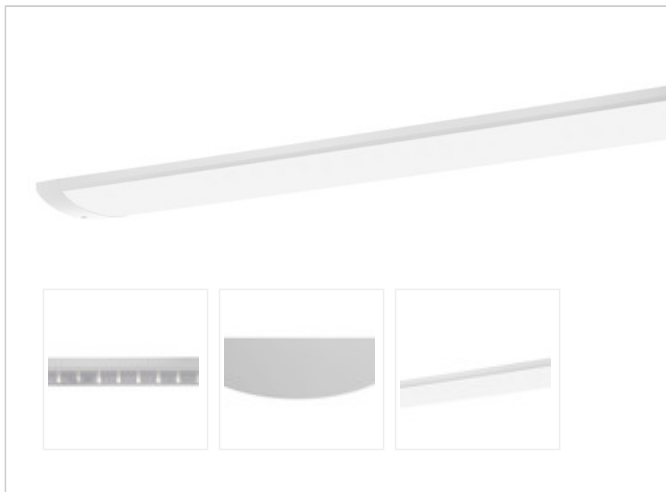

Artikel-Nr: 76136551

Anbauleuchten

Leuchte TROJA G2 SKII 1561mm PCO 1x75W 110° 7000lm

Vandalismus geschützte LED Leuchte in SKII mit MID-Power LEDs, LED Einheit in der Abdeckung integriert und per PEC System (PRACHT EASY CONNECT) schnell zu montieren. Konverter in Leuchte integriert. Flaches, stabiles Aluminiumgehäuse mit integriertem decken-/wandseitigem Kabelführungskanal, schlagfeste Abdeckung aus opalisiertem Polycarbonat, eingefasst in Aluminium-Rahmenprofil und Endkappen aus Aluminium-Druckguss, weiß, pulverbeschichtet, mit Innensechskant- oder Sicherheits-Verschlusschrauben, umlaufende Silikondichtung, geeignet für Decken- und waagerechte Wandmontage, Eckmontage mit Zubehör möglich. Ein-Mann-Montage mit variablen Befestigungsabständen durch PRACHT-KLAMMER-SYSTEM, die Befestigungsklammern sind nach der Montage der Abdeckung vor unbefugtem Zugriff geschützt. Achtung: PRACHT MANUFAKTUR! Sie benötigen eine andere Lichtfarbe, Gehäusefarbe oder Durchgangsverdrahtung? Besondere Herausforderungen? Kein Problem. Wir bieten individuelle Lösungen für Ihre Anforderungen.

LEISTUNG

Effektiver Lichtstrom Im	7000
Systemleistung W	75
Lichtstrom Im/W	93
EnergieEffizienzklasse	A++

LICHTTECHNIK

Lichtlenkung	breitstrahlend
Ausstrahlwinkel in °	110
Optik	-
Blendbegrenzung UGR 4H 8H C0 C90	23.5/ 21.7