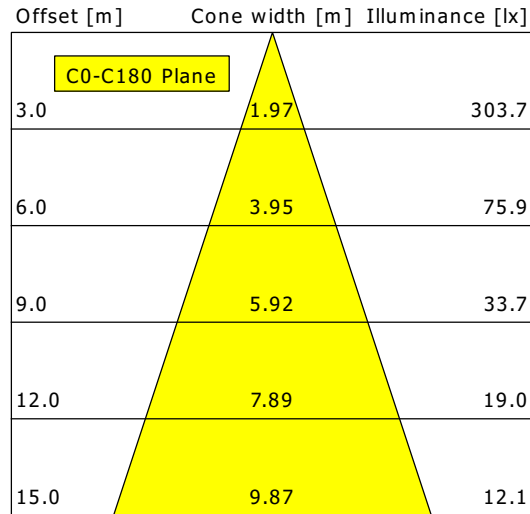

BTN-A 301.27.35/DALI

Button 300 Surface-Mounted (1xLED 14W 827/2700K 1320lm 35 °)

	C0	C90	C180	C270
0°	2071	2071	2071	2071
15°	1326	1326	1326	1326
30°	435	435	435	435
45°	19	19	19	19
60°	7	7	7	7
75°	4	4	4	4
90°	0	0	0	0
cd / 1000 lm				

η	LED
Efficiency	94 lm/W
Direct/Indirect	↓ 100% / ↑ 0%
System Power	14 W
UGR	X=4H, Y=8H
Reflection factors	70/50/20
UGR C0/C180	18.2
UGR C90/C270	18.2
CIE Flux Codes	97 99 100 100 100
Ra/CRI	>80