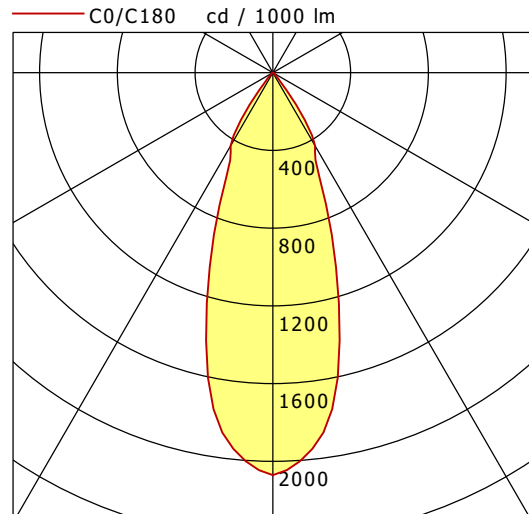

BTN-A 301.27.35/DALI

Button 300 Surface-Mounted (1xLED 14W 827/2700K 1320lm 35 °)

	C0	C90	C180	C270
0°	2071	2071	2071	2071
15°	1326	1326	1326	1326
30°	435	435	435	435
45°	19	19	19	19
60°	7	7	7	7
75°	4	4	4	4
90°	0	0	0	0
cd / 1000 lm				

η	LED
Efficiency	94 lm/W
Direct/Indirect	↓ 100% / ↑ 0%
System Power	14 W
UGR	X=4H, Y=8H
Reflection factors	70/50/20
UGR C0/C180	18.2
UGR C90/C270	18.2
CIE Flux Codes	97 99 100 100 100
Ra/CRI	>80