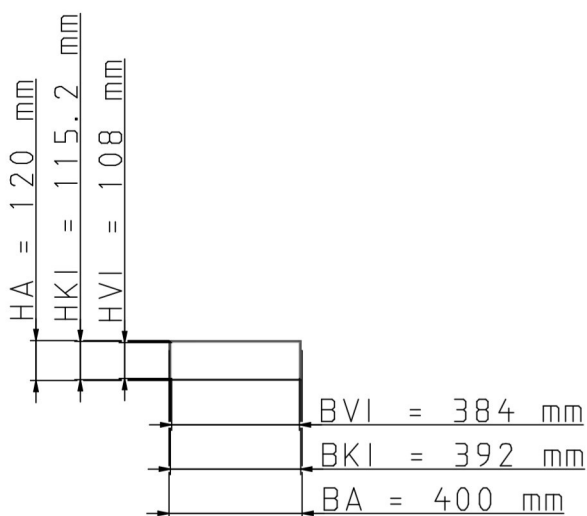

Maßzeichnungen Instafix® BKI Installationskanal

Artikelnummer: IF2400120v

Instafix® BKI Gerader Kanal 2000 x 400 x 120 mm, verzinkt
GTIN 4251636714762

Maßzeichnungen:

Einfach. Sicher. Für alle.

Wichmann Brandschutzsysteme GmbH & Co. KG • Siemensstraße 7 • 57439 Attendorn