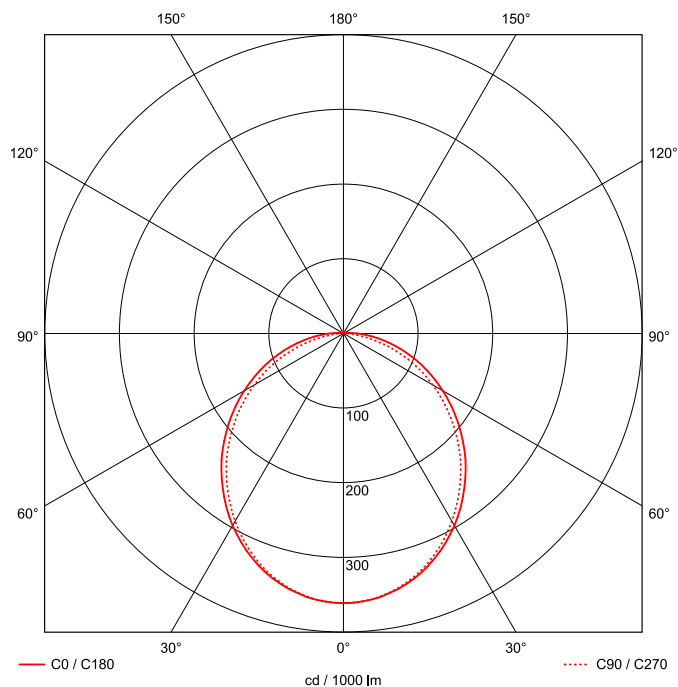

Artikel-Nr: 76331251

Anbauleuchten

Leuchte TROJA G2 1561mm PCO 1x48W 110° 5500lm

Vandalismus geschützte LED Leuchte mit MID-Power LEDs, LED Einheit in der Abdeckung integriert und per PEC System (PRACHT EASY CONNECT) schnell zu montieren. Konverter in Leuchte integriert. Flaches, stabiles Aluminiumgehäuse mit integriertem decken-/wandseitigem Kabelführungskanal, schlagfeste Abdeckung aus opalisiertem Polycarbonat, eingefasst in Aluminium-Rahmenprofil und Endkappen aus Aluminium-Druckguss, weiß, pulverbeschichtet, mit Innensechskant- oder Sicherheits-Verschlusschrauben, umlaufende Silikondichtung, geeignet für Decken- und waagerechte Wandmontage, Eckmontage mit Zubehör möglich. Ein-Mann-Montage mit variablen Befestigungsabständen durch PRACHT-KLAMMER-SYSTEM, die Befestigungsklammern sind nach der Montage der Abdeckung vor unbefugtem Zugriff geschützt. Achtung: PRACHT MANUFAKTUR! Sie benötigen eine andere Lichtfarbe, Gehäusefarbe oder Durchgangsverdrahtung? Besondere Herausforderungen? Kein Problem. Wir bieten individuelle Lösungen für Ihre Anforderungen.

EAN 4018098314516 Energie-Effizienz-Klasse

Statistische
Warennummer 94054099

A++

LEUCHTMITTEL

Leuchtentyp	LED
Anzahl Leuchtmittel/LED-Reihen	1
Farbtemperatur K	4.000
Farbwiedergabeindex	>80
Anzahl LED	240
Farbtoleranz (initial MacAdam)	3