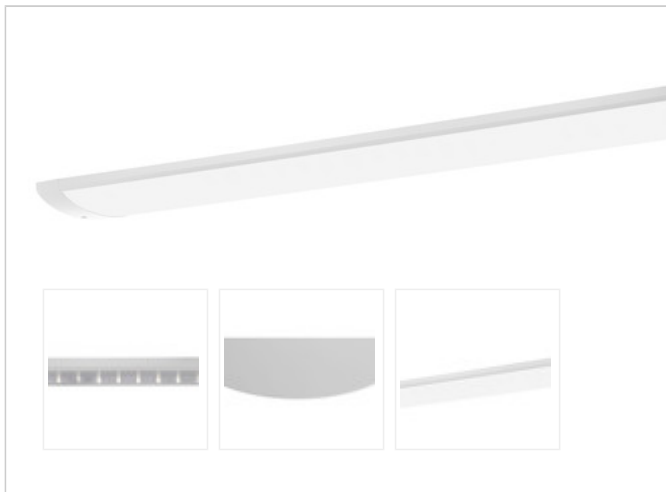

Artikel-Nr: 76331251

Anbauleuchten

Leuchte TROJA G2 1561mm PCO 1x48W 110° 5500lm

Vandalismus geschützte LED Leuchte mit MID-Power LEDs, LED Einheit in der Abdeckung integriert und per PEC System (PRACHT EASY CONNECT) schnell zu montieren. Konverter in Leuchte integriert. Flaches, stabiles Aluminiumgehäuse mit integriertem decken-/wandseitigem Kabelführungskanal, schlagfeste Abdeckung aus opalisiertem Polycarbonat, eingefasst in Aluminium-Rahmenprofil und Endkappen aus Aluminium-Druckguss, weiß, pulverbeschichtet, mit Innensechskant- oder Sicherheits-Verschlusschrauben, umlaufende Silikondichtung, geeignet für Decken- und waagerechte Wandmontage, Eckmontage mit Zubehör möglich. Ein-Mann-Montage mit variablen Befestigungsabständen durch PRACHT-KLAMMER-SYSTEM, die Befestigungsklammern sind nach der Montage der Abdeckung vor unbefugtem Zugriff geschützt. Achtung: PRACHT MANUFAKTUR! Sie benötigen eine andere Lichtfarbe, Gehäusefarbe oder Durchgangsverdrahtung? Besondere Herausforderungen? Kein Problem. Wir bieten individuelle Lösungen für Ihre Anforderungen.