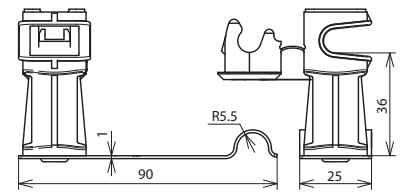

DLH DS 8 H36 L90 EH GR V2A (204 229)

Maßbild DLH DS 8 H36 L90 EH GR V2A

Zum Einhängen am unteren Falz bei Pfannendächern, mit Leitungshalter DEHNSnap, lose Leitungsführung, Strebenlänge 90 mm.

Typ	DLH DS 8 H36 L90 EH GR V2A
Art.-Nr.	204 229
Werkstoff Dachleitungshalter	NIRO
Strebenlänge	90 mm
Bauhöhe Leitungshalter	36 mm
Werkstoff Leitungshalter	Kunststoff
Farbe Leitungshalter	grau ●
Leitungshalter Aufnahme Rd	8 mm
Leitungshalter Modell	DEHNSnap
Innengewinde	M6
Art der Dacheindeckung	Pfannendach
Leitungsführung	lose
Befestigungsmöglichkeit	Bügel mit Wulst zum Einhängen am unteren Falz

Stammdaten

Nettogewicht	31.100 g/st
Zolltarifnummer (Komb. Nomenklatur EU)	85389099
GTIN (EAN)	4013364035300
VPE	50 ST

Änderungen in Form und Technik, bei Maßen, Gewichten und Werkstoffen behalten wir uns im Sinne des Fortschrittes der Technik vor. Die Abbildungen sind unverbindlich.