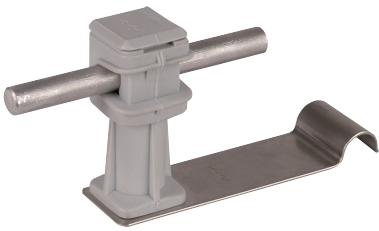

DLH DS 8 H36 L90 EH GR V2A (204 229)

Maßbild DLH DS 8 H36 L90 EH GR V2A

Zum Einhängen am unteren Falz bei Pfannendächern, mit Leitungshalter DEHNSnap, lose Leitungsführung, Strebenlänge 90 mm.

Typ	DLH DS 8 H36 L90 EH GR V2A
Art.-Nr.	204 229
Werkstoff Dachleitungshalter	NIRO
Strebenlänge	90 mm
Bauhöhe Leitungshalter	36 mm
Werkstoff Leitungshalter	Kunststoff
Farbe Leitungshalter	grau ●
Leitungshalter Aufnahme Rd	8 mm
Leitungshalter Modell	DEHNSnap
Innengewinde	M6
Art der Dacheindeckung	Pfannendach
Leitungsführung	lose
Befestigungsmöglichkeit	Bügel mit Wulst zum Einhängen am unteren Falz