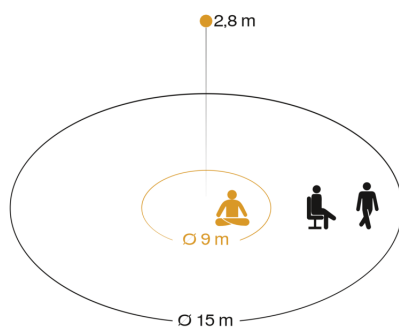

True Presence

IP - Aufputz
 EAN 4007841 066024
 Art.-Nr. 066024

Technische Daten

Ausführung	Präsenzmelder
Abmessungen (L x B x H)	45 x 123 x 123 mm
Versorgungsspannung Detail	Passive PoE SELV, Standard PoE (IEEE 802.3 af)
Sensortechnologie	Hochfrequenz
Anwendung, Ort	Innenbereich
Montageort	Decke
Montageart	Aufputz
Montagehöhe	2,00 – 12,00 m
Reichweite Radial	Ø 15 m (177 m ²)
Reichweite Tangential	Ø 15 m (177 m ²)
Reichweite Präsenz	Ø 15 m (177 m ²)
Reichweite True Presence	Ø 9 m (64 m ²)
HF-Technik	7,2 GHz
Erfassungswinkel	360 °
Öffnungswinkel	160 °
optimale Montagehöhe	2,8 m
Mechanische Skalierbarkeit	Nein
Unterkriechschutz	Ja

Sensorerfassungsbereich

Mögliche Montagehöhe: 2,00 m – 12,00 m
 Orange: True Presence
 Schwarz: Bewegung und Präsenz

Maßzeichnung