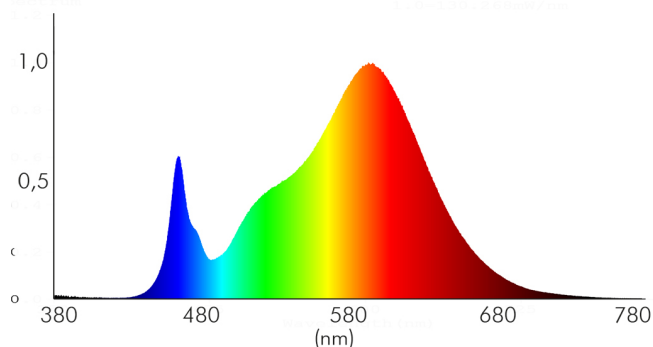

LED Panel R3ST upright UGR<19 41W 830 Dali/push

Rechteckige Pendelleuchte

Farbwiedergabeindex R9	5
Lichtquelle mit hoher Leuchtdichte	nein
Abstrahlwinkel [Halbwertswinkel] unten	120°
Abstrahlwinkel [Halbwertswinkel] oben	120°
Lichtquellentyp	NDLS/NMLS
Lichtstromrückgang bei mittl. Nutzungsdauer 50.000 h bei 25 °C Umgebungstemperatur	80 %
Ausfallrate bei mittl. Nutzungsdauer von 50.000 h bei 25 °C Umgebungstemperatur	10 %
Konstant-Lichtstrom-Regelung	nein
Farbtemperatur	3000 K
Farbwiedergabeindex Ra	80
Leuchtmittel	SMD-LED
Gesamtlichtstrom	6000 lm
Lichtverteilung	symmetrisch
Gesamtlichtstrom up	2900 lm
Gesamtlichtstrom down	2900 lm
Blendungsbegrenzung [UGR]	19
Farbabstand [McAdam]	3 SDCM
Lichtaustritt	direkt/indirekt
Blendungsbegrenzung [UGR] längs	18,2
Blendungsbegrenzung [UGR] quer	17
Farbe steuerbar (RGB)	nein
Farblich abstimmbare Lichtquelle	nein

Spektrale Strahlungsverteilung (250..800 nm) - Diagramm

ELEKTRISCHE EIGENSCHAFTEN

Stand:
01.02.2022
14:18:00