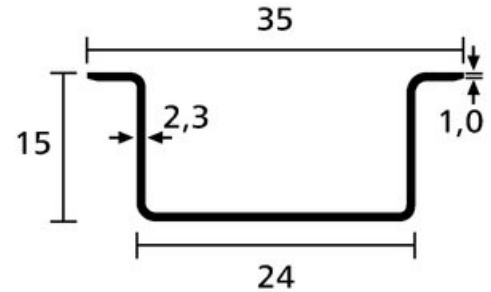

Technische Daten

21.11.2022

Tragschienen
DELTA Tragschienen

DELTA-3AD

Artikelnummer: 181-47270

Ausführung:	Tragschiene DIN EN 60715
Material:	Stahl (ST)
Farbe:	Weiß Chromatiert (WC)
Länge (L):	2 m
Breite (W):	35 mm
Höhe (H):	15 mm
Lochlänge (HS):	18