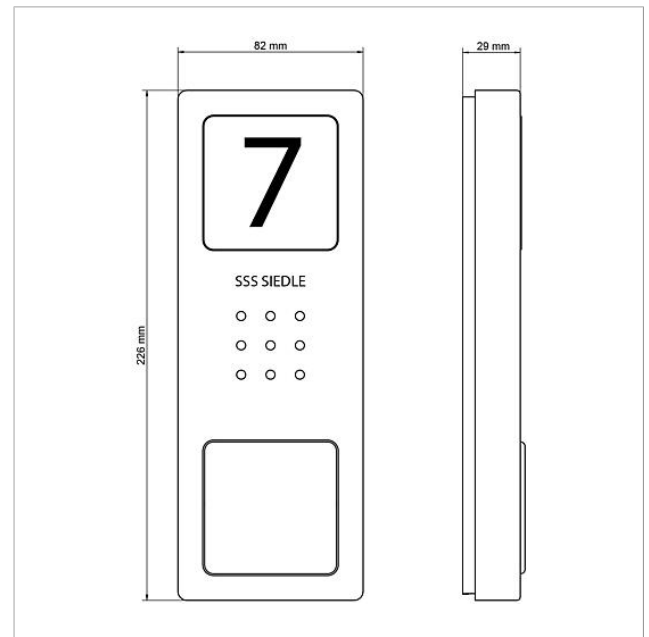

Gehäuse-Oberteil
CA 812-1, CA 850-1 E
210008751-00

Produktbeschreibung

Gehäuse-Oberteil für Compact Audio Türstation CA 850-..., CA 812-... E

Technische Daten

Abmessungen (mm) B x H x T:

82 x 226 x 29

Artikelinformationen

Artikel-Bezeichnung	Artikelbeschreibung	Farbe	KG Artikel-Nr.
CA 812-1, CA 850-1 E	Gehäuse-Oberteil	Edelstahl gebürstet	E 210008751-00

Gehäuse-Oberteil
CA 812-1, CA 850-1 E

210008751

Seite 2

Zeichnungen / Montage

Gehäuse-Oberteil
CA 812-1, CA 850-1 E

210008751

Seite 3

Weitere Dokumente

CA 812-x E Audio-Türstation Siedle Compact	Produktinformation	1,9 MB	herunterladen
CA 812-... Compact-Audio	Konformitätserklärung	781 kB	herunterladen
REACH Information	Zusatzinformation	824 kB	herunterladen