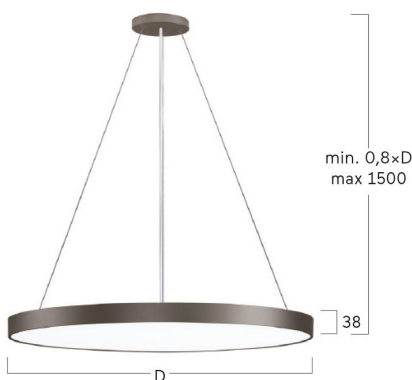

Basic-P5

Pendelleuchte - Direkt-/ indirektstrahlend

Artikelnummer: BP5ABL-830H-D800-U

Abbildungen ggf. nur ähnlich, dienen als Orientierung.

Basic-P5. LED. Leuchte für Pendelmontage. Filigraner Leuchtenkörper mit 38mm Bauhöhe und minimalistischem Rand von lediglich 5mm. Beleuchtungskörper aus hochwertigem Aluminiumprofil. Oberfläche Jet Black. Lichtcharakteristik: Direkt-/ indirektstrahlend. Farbtemperatur: 3000K (Warm White). Farbwiedergabeindex (Ra): >80. Microprismenoptik aus Spezialacrylglas zur Reduktion der Leuchtdichte in Office-Bereichen. UGR<=19. Dimmbar DALI. DxH (rund). D=800mm. H=38mm. Seilabhängung mit Baldachin und

lightnet

Basic-P5

Pendelleuchte - Direkt-/ indirektstrahlend

Artikelnummer: BP5ABL-830H-D800-U

Kunde / Projekt: _____

Notiz: _____

Produktname	Basic-P5
Leuchtmittel	LED
Installationstyp	Pendelleuchte
Oberfläche	Jet Black
Lichtverteilung	Direkt-/ indirektstrahlend
CCT	3000K
Farbwiedergabeindex (Ra)	Ra>80
Optisches System	Microprismenoptik
Steuerung	Dimmbar (DALI)
Länge L/ Ø D (mm)	D=800mm
Höhe H (mm)	H=38mm
Bestromung	High-Power
Leuchtenlichtstrom	9752lm
Anschlussleistung	81W
Abhängung	Zentral-Seilabh. (Set)
Farbe Baldachin	Baldachin: passend zu Leuchtenoberfläche
Seillänge (mm)	Pendellänge max 1500mm
Schutzart	IP40
Prüfzeichen	ENEC
Kabelfarbe	Zuleitung: transparent
LED-Lebensdauer	L80B10 (tq 25°C) = 50.000h
UGR	UGR≤19
Photometrischer Code	8 30 / 3 3 9
Photobiologische Klasse	RG0 (EN62471)
Indoor/Outdoor	Indoor: ta [ambient] max. 25°C
Gewicht (kg)	9,5kg