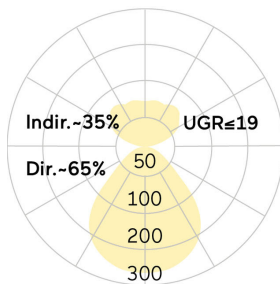

Basic-P5

Pendelleuchte - Direkt-/ indirektstrahlend

Artikelnummer: BP5ABL-830H-D800-U

Abbildungen ggf. nur ähnlich, dienen als Orientierung.

Basic-P5. LED. Leuchte für Pendelmontage. Filigraner Leuchtenkörper mit 38mm Bauhöhe und minimalistischem Rand von lediglich 5mm. Beleuchtungskörper aus hochwertigem Aluminiumprofil. Oberfläche Jet Black. Lichtcharakteristik: Direkt-/ indirektstrahlend. Farbtemperatur: 3000K (Warm White). Farbwiedergabeindex (Ra): >80. Microprismenoptik aus Spezialacrylglas zur Reduktion der Leuchtdichte in Office-Bereichen. UGR<=19. Dimmbar DALI. DxH (rund). D=800mm. H=38mm. Seilabhängung mit Baldachin und

lightnet

Basic-P5

Pendelleuchte - Direkt-/ indirektstrahlend

Artikelnummer: BP5ABL-830H-D800-U

Kunde / Projekt: _____

Notiz: _____

Produktname	Basic-P5
Leuchtmittel	LED
Installationstyp	Pendelleuchte
Oberfläche	Jet Black
Lichtverteilung	Direkt-/ indirektstrahlend
CCT	3000K
Farbwiedergabeindex (Ra)	Ra>80
Optisches System	Microprismenoptik
Steuerung	Dimmbar (DALI)
Länge L/ Ø D (mm)	D=800mm
Höhe H (mm)	H=38mm
Bestromung	High-Power
Leuchtenlichtstrom	9752lm
Anschlussleistung	81W
Abhängung	Zentral-Seilabh. (Set)
Farbe Baldachin	Baldachin: passend zu Leuchtenoberfläche
Seillänge (mm)	Pendellänge max 1500mm
Schutzart	IP40
Prüfzeichen	ENEC
Kabelfarbe	Zuleitung: transparent
LED-Lebensdauer	L80B10 (tq 25°C) = 50.000h
UGR	UGR≤19
Photometrischer Code	8 30 / 3 3 9
Photobiologische Klasse	RG0 (EN62471)
Indoor/Outdoor	Indoor: ta [ambient] max. 25°C
Gewicht (kg)	9,5kg