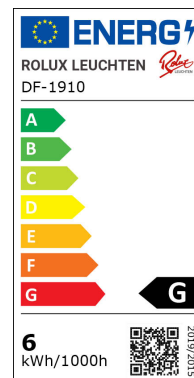

### MERKMALE

Farbe:	Silber / Aluminium
Ausführung:	3er Set mit LED Konverter
Schwenkbar:	Nein
Schalter / Sensor:	ja (Touch Sensor-Schalter)
Dimmbar:	ja (über Touch Sensor-Schalter)
Erweiterbar:	ja
Material Leuchte:	Kunststoff, Aluminium
Schutzklasse:	III
Schutzart:	IP20
Länge:	200mm
Breite:	100mm
Aufbauhöhe:	5,3mm
Verpackungseinheit:	12 Sets
Ursprungsland:	China
Zolltarifnummer:	9405 1091 900

### TECHNISCHE DATEN JE LEUCHE

Nennleistung:	6W
Nennspannung:	24V DC
Lichtfarbe:	warmweiss
Farbtemperatur:	3000K
Farbcode:	WW
Lichtstrom:	300lm
Farbwiedergabeindex:	≥ 80Ra
Abstrahlwinkel:	100°
Lebensdauer:	30000h
Schaltzyklen:	50000x
Energieeffizienzklasse:	A+
Gewichteter Energieverbrauch:	6kWh/1.000h