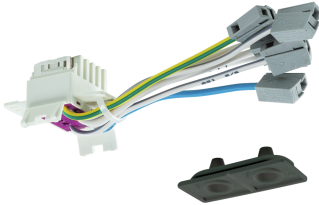

### Elektrisches Zubehör

Artikelnummer **1207048SW**

GTIN **4029299491876**

DeepLink Datenblatt <https://www.ridi.de/go/1207048SW>

### Produktbeschreibung

Netzeinspeisteil für die Stromführung 7-polig, feindrähtig, IP20/54, schwarz, 1 Stück

### Gehäuse

Farbe schwarz

### Ausschreibungstext

Netzeinspeisteil für die Stromführung 7-polig, feindrähtig, IP20/54, schwarz, 1 Stück

Artikelnummer: 1207048SW

Artikelbezeichnung: VLNE-7F-SW NETZEINSP.-FLEXIBEL

Produktkategorie: Elektrisches Zubehör