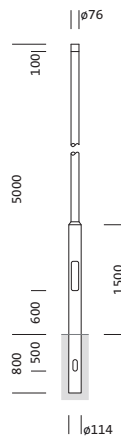

**Bestell-Nr.:** 5NY231750AM08 | **GTIN (EAN):** 4039806382139

**Produktbeschreibung:** Mast,zyl.abges,St,pulv,DB702S,5m,Ø76

Mast, Mast, zylindrisch abgesetzt, aus Stahl, pulverbeschichtet, Siteco® eisenglimmer (DB 702S), Höhe: 5,0m, Zopfmaß: 76mm (Aufsatz), Erdstück: h= 800mm / Ø= 114mm, Norm: DIN EN 40, Verpackungseinheit: 1 Stück

Gew. (kg): 38,9  
 GTIN (EAN): 4039806382139

**Bestell-Nr.:** 5NY231750AM08 | **GTIN (EAN):** 4039806382139

**Technische Detailbeschreibung:** Mast,zyl.abges,St,pulv,DB702S,5m,Ø76

#### Kenndaten

- Produkttyp: Mast
- Produktname: Mast
- Bestell-Nr.: 5NY231750AM08

#### Abmessung, Gewicht

- Höhe: 5,0m
- Gewicht: 38,9kg
- Mastzopf: Zopfmaß: 76mm
- Erdstück: h= 800mm / Ø= 114mm

Bestell-Nr.: 5NY231750AM08 | GTIN (EAN): 4039806382139

Maße: Mast,zyl.abges,St,pulv,DB702S,5m,Ø76