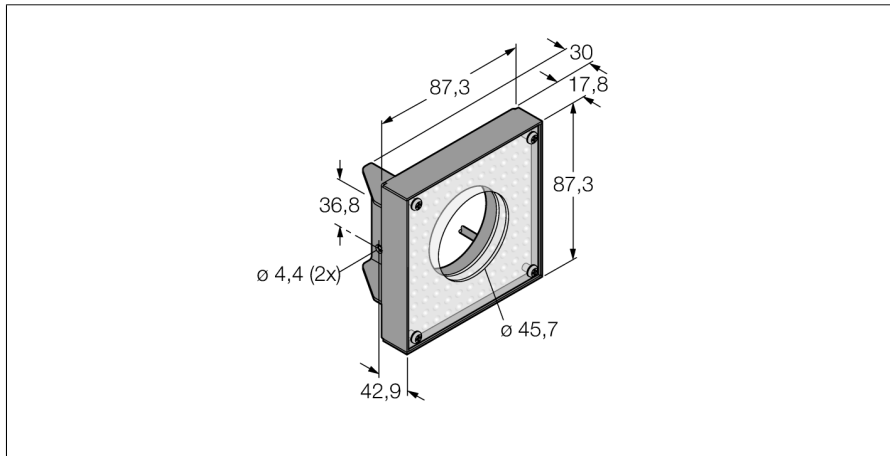

Bildverarbeitung
Ringleuchte
LEDBR80X80W

- Ausleuchtung im Nahbereich
- Schutzart: IP20
- Farbe: Blau
- Spannungsversorgung: 24 VDC
- Kabel, 2m

Anschlussbild

Typenbezeichnung	LEDBR80X80W
Ident-Nr.	3071643
Einsatzzweck	Bildverarbeitung
Funktion	Flächenleuchte
Bauform	Quader
Abmessungen	110.4 x 92.6 x 27.6 mm
Gehäusewerkstoff	Metall
Fensterwerkstoff	Acryl, klar
Elektrischer Anschluss	Kabel, Dreidraht
Leitungslänge	2 m
LED-Lebensdauer (L70)	20000 h
Schutzart	IP20
Umgebungstemperatur	0...+50 °C
Zulassungen	CE, cULus listed
Betriebsspannung	24 VDC
DC Bemessungsbetriebsstrom	≤ 250 mA
Lichtart	Blau
Wellenlänge	465...485nm

Funktionsprinzip

Direkte Montage am Sensor für einfaches Setup. Ausleuchtung von Objekten direkt vor dem Sensor.