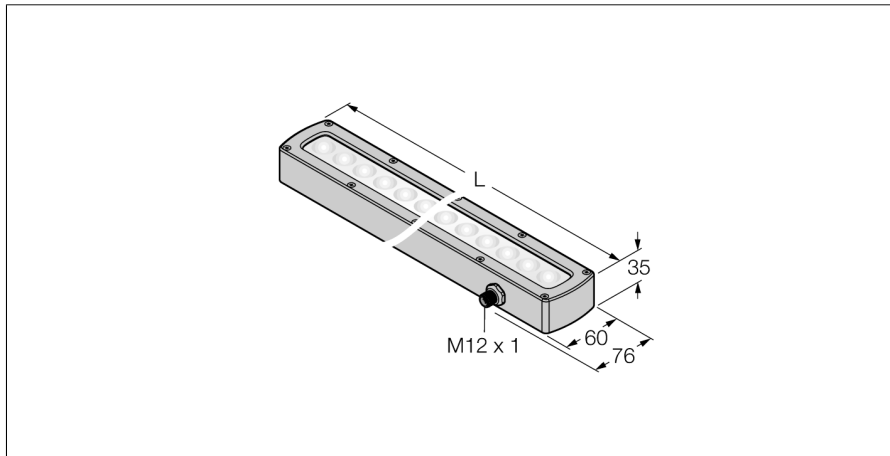

Bildverarbeitung
Lineare Flächenleuchte
LEDGLA580AD6-XQ

- High-Intensity
- Schutzart: IP68
- Farbe: Grün
- Spannungsversorgung: 24 VDC
- Stecker M12x1

Anschlussbild

	BN (1)	+
	BU (3)	-
	WH (2) strobe (+)	
	BK (4) strobe (-)	
	GY (5) active high/ active low	

Typenbezeichnung	LEDGLA580AD6-XQ
Ident-Nr.	3015590
Einsatzzweck	Bildverarbeitung
Funktion	Linienleuchte
Bauform	Quader
Abmessungen	621 x 60 x 34.9 mm
Gehäusewerkstoff	Metall, AL
Fensterwerkstoff	Kunststoff, diffus
Elektrischer Anschluss	Steckverbinder, M12 x 1, Fünfdraht
LED-Lebensdauer (L70)	50000 h
Schutzart	IP68
Umgebungstemperatur	0...+50 °C
Zulassungen	CE, cULus listed
Betriebsspannung	24 VDC
DC Bemessungsbetriebsstrom	≤ 2000 mA
Lichtart	Grün
Wellenlänge	520...535nm