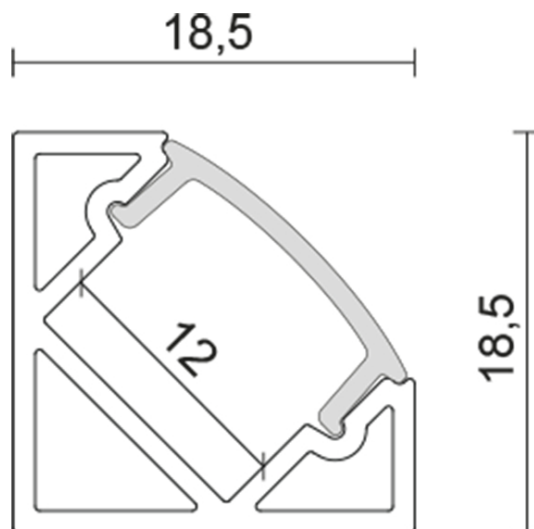

# DATENBLATT

## Alu Eck-Profil 2 weiß-matt OP 2m (bis 12mm)

Zubehör für Flexible LED SMD

Artikelnummer	5011146812
GTIN	4044538064369

### MABE UND GEWICHT

Höhe	18,5 mm
Breite	18,5 mm
Länge	2000 mm
Für Bänder bis zu einer Breite von	12 mm
Gewicht	584 g