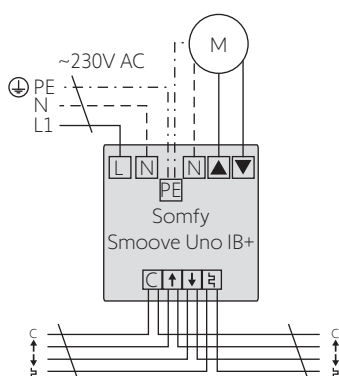

Smooove Uno IB+

Steuergerät für 230 V Antriebe

Anwendung: Rollläden, Raffstore, Senkrechtmarkise, Markise

Ansteuerung eines 230 V Antriebs über Ringleitung IB+ oder lokal über Taster. Lokale Einstellung einer Zwischenposition und der Bedienergonomie. Einfache und schnelle Inbetriebnahme in Kombination mit TouchBuco, animeo Building Controller oder Steuergeräten wie Chronis Smooove IB+ und Soliris Smooove IB+.

- Sensitive Bedienung und ergonomisches Design
- Platzsparend: Motorsteuergerät und Bedienpunkt in einem Gerät kombiniert
- In die Unterputzdose bzw. Kabelkanal montierbar
- Design kompatibel mit den Schalterprogrammen verschiedener Hersteller
- Prioritätsmanagement zwischen lokalen und zentralen Befehlen über verschiedene Betriebsmodi, einstellbar über Building Controller
- Aufwachzeit elektrischer Antriebe einstellbar über Building Controller
- Motorpositionsmanagement: nur minimale "Dunkelphasen" für die Raumnutzer (Lauf- und Wendezeit pro Antrieb einstellbar)
- Sonnenautomatik sowie zentrale Fahrbefehle (Zeitautomatik) ein- bzw. ausschaltbar

Bitte beachten: Somfy Rahmen und passende Adapterrahmen separat erhältlich

Bezeichnung	VE	Art.-Nr.
Smooove Uno IB+ Pure Shine		1811203
Smooove Uno IB+ Silver Shine	1	1811204
Smooove Uno IB+ Black Shine		1811205

Technische Daten

Betriebsspannung	230 V - 50 Hz
Ausgangsspannung	230 V AC
Ausgangsstrom	3,15 A
Betriebstemperatur	0 bis 45 °C
Schutzart	IP 20
Schutzklasse	II
Maße	50 x 50 x 41 mm

Anschluss

Funktionsprinzip