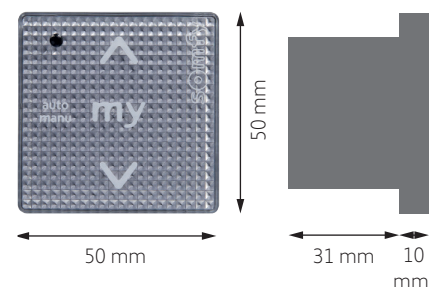

Technische Daten

Betriebsspannung	230 V - 50 Hz
Ausgangsspannung	230 V AC
Ausgangsstrom	3,15 A
Betriebstemperatur	0 bis 45 °C
Schutzart	IP 20
Schutzklasse	II
Maße	50 x 50 x 41 mm