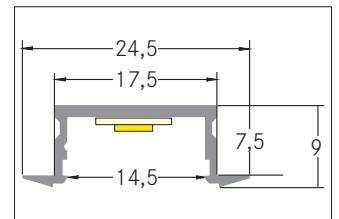

Einbauprofil P35-14

Artikel-Nr. 53657260

Einbauprofil P35-14, alu eloxiert. Zur optimalen Befestigung des Profiles eignen sich die Halter 53034000 53034001. In Verbindung mit den Profilabdeckungen 53440000 53440070 53440080 kann sowohl ein zusätzlicher mechanischer Schutz als auch eine optimale Lichtverteilung erreicht werden. Das zugehörige Endkappen-Set steht unter 53088260 zur Verfügung. Montageart: Einbauprofil, Material: Aluminium, Abmessung Profil: L: 2000 mm x B: 25,4 mm x H: 9 mm .

Artikel-Nr.	53657260
Stand:	28.06.2021 14:36

Farbe	silber
Länge	2000 mm
Material	Aluminium

Länge	2000 mm
Breite	25,4 mm
Höhe	9 mm