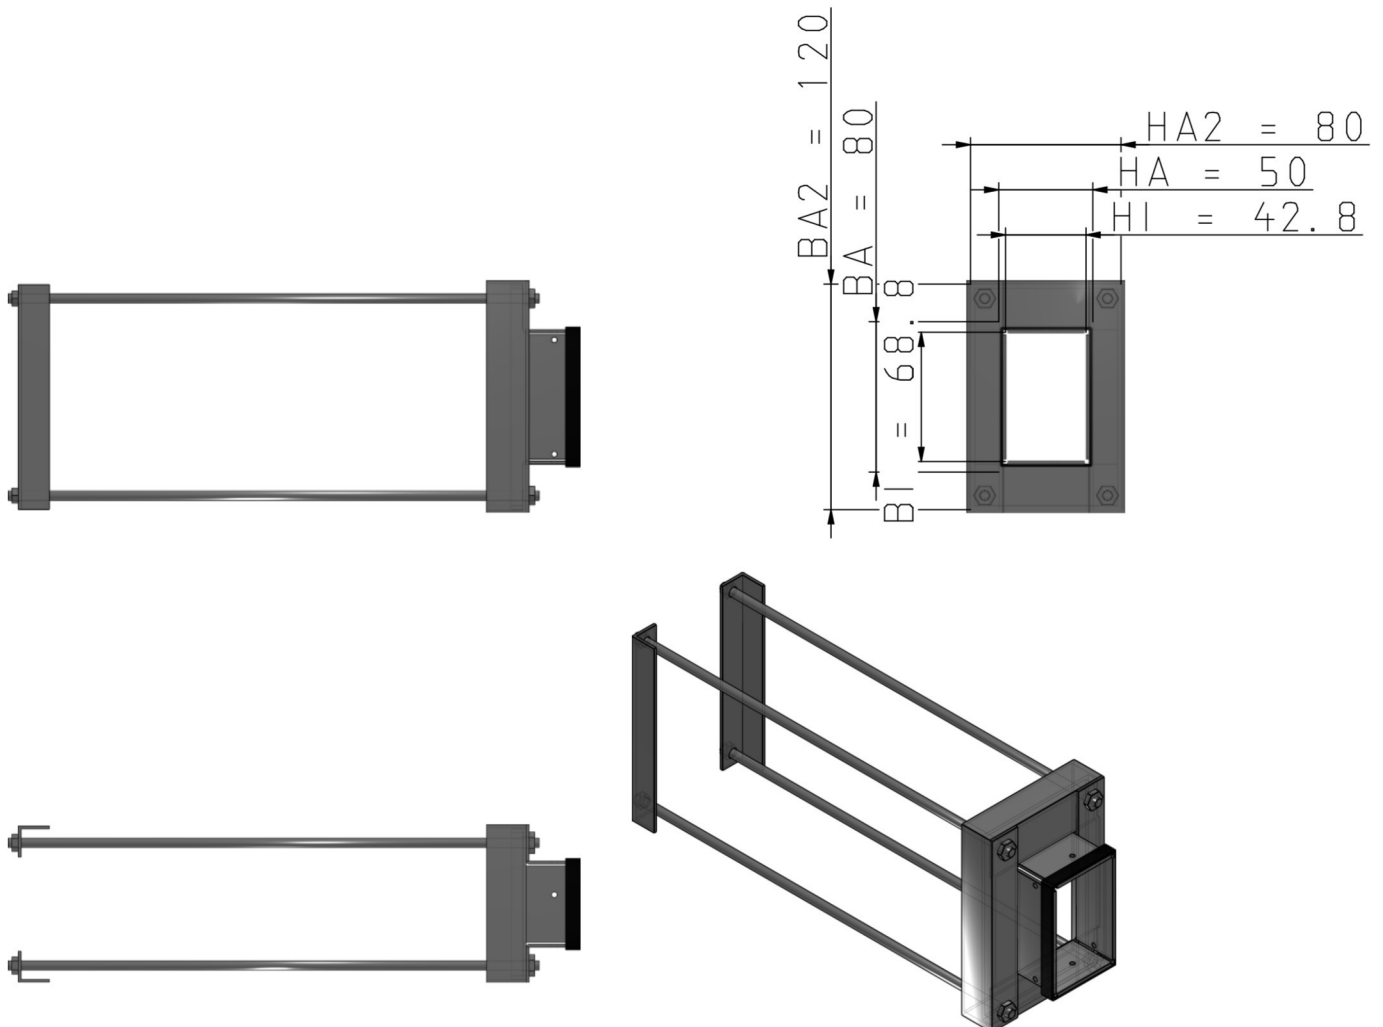

## Maßzeichnungen Instafix® BKI Installationskanal

Artikelnummer: IFAKR080050v

Instafix® BKI Anschlusskragen Kanal 80x50 mm an Kabelbox 00080120

GTIN 4251636717480

Maßzeichnungen:

Einfach. Sicher. Für alle.