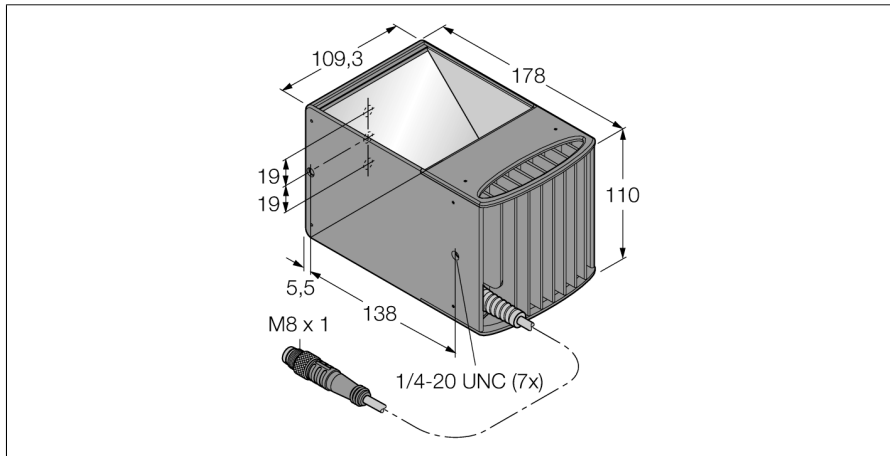

**Bildverarbeitung**  
**Axiale Beleuchtung**  
**LEDWO100M**

- Axiale Beleuchtung
- Schutzklasse: IP40
- Farbe: Weiß
- Spannungsversorgung: 24 VDC
- Pigtail M8x1, 0,6m

**Anschlussbild**

**Funktionsprinzip**

Gleichgerichtete Ausleuchtung im selben Strahlengang wie die Kamera.

<b>Typenbezeichnung</b>	LEDWO100M
Ident-Nr.	3077463
<b>Einsatzzweck</b>	Bildverarbeitung
Funktion	Flächenleuchte
Bauform	Quader
Abmessungen	178 x 109.3 x 109.9 mm
Gehäusewerkstoff	Metall, AL
Fensterwerkstoff	Kunststoff, klar
Elektrischer Anschluss	Kabel mit Steckverbinder, M8 x 1, Dreidraht
Leitungslänge	0.6 m
LED-Lebensdauer (L70)	20000 h
Schutzart	IP40
Umgebungstemperatur	0...+50 °C
Zulassungen	CE, cULus listed
<b>Betriebsspannung</b>	24 VDC
DC Bemessungsbetriebsstrom	≤ 500 mA
<b>Lichtart</b>	Weiß
Farbtemperatur	5000...+8300K