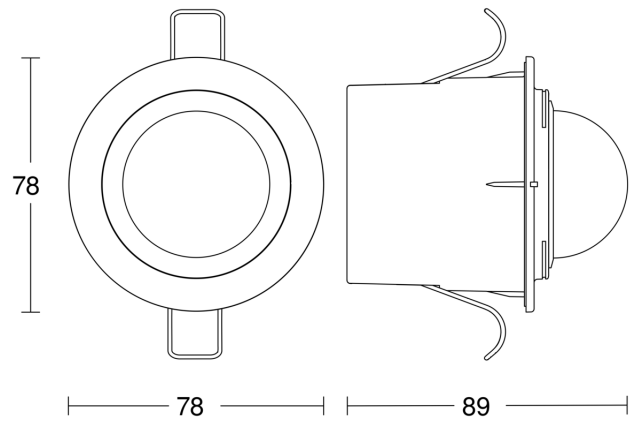

IS 2360 DE GST 8m

weiß
 EAN 4007841 068462
 Art.-Nr. 068462

Technische Daten

Ausführung	Bewegungsmelder
Abmessungen (Ø x H)	78 x 89 mm
Netzanschluss	220 – 240 V / 50 – 60 Hz
Sensortechnologie	Passiv Infrarot
Anwendung, Ort	Außenbereich, Innenbereich
Montageort	Decke
Montageart	Deckeneinbau
Montagehöhe	2,2 – 4 m
Reichweite Radial	Ø 4 m (13 m ²)
Reichweite Tangential	Ø 8 m (50 m ²)
Erfassungswinkel	360 °
Öffnungswinkel	180 °
optimale Montagehöhe	2,5 m
Mechanische Skalierbarkeit	Nein
Unterkriechschutz	Ja
segmentweise Ausblendung	Ja
Elektronische Skalierbarkeit	Nein
Dämmerungseinstellung Teach	Nein
Dämmerungseinstellung	2 – 2000 lx
Zeiteinstellung	8 s – 35 Min.
Leistung	1000 W
Schaltausgang 1, Anzahl LED/Leuchtstofflampen	6 stk.
Leuchtstofflampen EVG	430 W
Leuchtstofflampen unkompensiert	500 VA

IS 2360 DE GST 8m

weiß

EAN 4007841 068462

Art.-Nr. 068462

Sensorerfassungsbereich

Mögliche Montagehöhe: 2,20 m – 4,00 m

Orange: radial

Schwarz: tangential

Maßzeichnung

Schaltplan