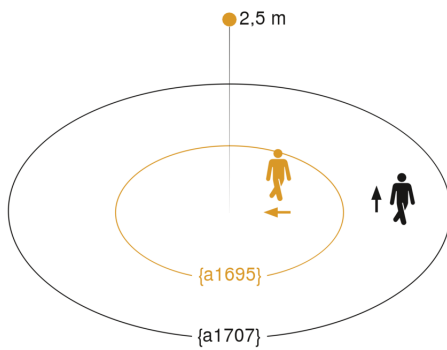

IS 2360 DE GST 8m

weiß
 EAN 4007841 068462
 Art.-Nr. 068462

Technische Daten

Ausführung	Bewegungsmelder
Abmessungen (Ø x H)	78 x 89 mm
Netzanschluss	220 – 240 V / 50 – 60 Hz
Sensortechnologie	Passiv Infrarot
Anwendung, Ort	Außenbereich, Innenbereich
Montageort	Decke
Montageart	Deckeneinbau
Montagehöhe	2,2 – 4 m
Reichweite Radial	Ø 4 m (13 m ²)
Reichweite Tangential	Ø 8 m (50 m ²)
Erfassungswinkel	360 °
Öffnungswinkel	180 °
optimale Montagehöhe	2,5 m
Mechanische Skalierbarkeit	Nein
Unterkriechschutz	Ja
segmentweise Ausblendung	Ja
Elektronische Skalierbarkeit	Nein
Dämmerungseinstellung Teach	Nein
Dämmerungseinstellung	2 – 2000 lx
Zeiteinstellung	8 s – 35 Min.
Leistung	1000 W
Schaltausgang 1, Anzahl LED/Leuchtstofflampen	6 stk.
Leuchtstofflampen EVG	430 W
Leuchtstofflampen unkompensiert	500 VA

IS 2360 DE GST 8m

weiß

EAN 4007841 068462

Art.-Nr. 068462

Sensorerfassungsbereich

Mögliche Montagehöhe: 2,20 m – 4,00 m

Orange: radial

Schwarz: tangential