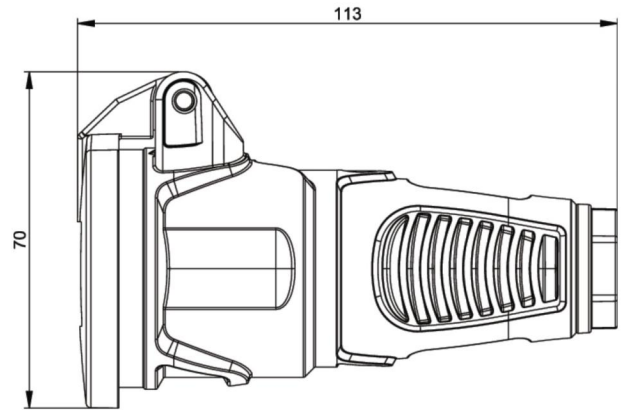

Artikel-Nr.	2512-os
Bezeichnung	Taurus2 Gummi-Kupplung KD nat IP54 (orange/schwarz)
Langbeschreibung	Schutzkontaktkupplung Serie TAURUS2 - Gummi mit Klappdeckel Farbe (Haube/Ring/Deckel): orange/schwarz/schwarz Material (Haube/Kontaktr�ager): TPE/PA6 Schutzkontaktsystem: �sterr./deutsch 16A / 250V AC / 3p (2P+E), Schutzart: IP54
GTIN (EAN)	9003399473128
Ursprungsland	AT
Zolltarifnummer	85366990
Nettogewicht	0,095 kg
Verpackungsmenge	20
Mindestbestellmenge	500

ETIM 9.0	EC001327
Ausf�hrung	Kupplung CEE 7/3 (Typ F)
Werkstoff	Gummi
Werkstoffg�te	Thermoplast
F�r "erschwerete Bedingungen" nach VDE	Ja
Schutzart (IP)	IP54
Steckrichtung	gerade
Anschluss technik	Schraubklemme
Farbe	orange
Polzahl	3
Nennspannung	250 V
Nennstrom	16 A

K (Kabel �)	6-13 mm
Leitung flexibel	1-2,5 mm ²
Kontaktschrauben	80 Ncm
Zugentlastung	110 Ncm
Abmantelungsl�nge	30 mm
Abisolierl�nge	7 mm

<https://www.pcelectric.at/shop/de/?func=detail&artnr=2512-os>