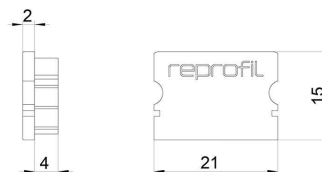

**Artikel Nr.: 978070**

Endkappe P-AU-02-15 Set 2 Stk passend für

**Charakteristik**

<b>Material</b>	Kunststoff
<b>Farbe</b>	Weiß
<b>Optik</b>	

**Abmessungen und Gewicht**

<b>Länge</b>	21 mm
<b>Breite</b>	6 mm
<b>Höhe</b>	15 mm
<b>Durchmesser</b>	
<b>Gewicht</b>	2 g

**Montage**

**Befestigungsmöglichkeiten**

**Artikel Nr.: 978070**

End Cap P-AU-02-15 Set 2 pcs suitable for

**Characteristics**

<b>Material</b>	plastic
<b>Color</b>	white
<b>Optic</b>	

**Dimensions & Weight**

<b>Length</b>	21 mm
<b>Width</b>	6 mm
<b>Height</b>	15 mm
<b>Diameter</b>	
<b>Product Weight</b>	2 g

**Mounting**

**Mounting Options**