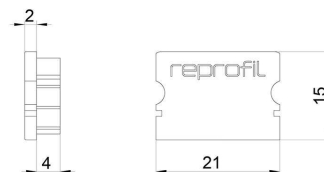

**Montage**

**Befestigungsmöglichkeiten**

**Artikel Nr.: 978070**

End Cap P-AU-02-15 Set 2 pcs suitable for

**Characteristics**

<b>Material</b>	plastic
<b>Color</b>	white
<b>Optic</b>	

**Dimensions & Weight**

<b>Length</b>	21 mm
<b>Width</b>	6 mm
<b>Height</b>	15 mm
<b>Diameter</b>	
<b>Product Weight</b>	2 g

**Mounting**

**Mounting Options**