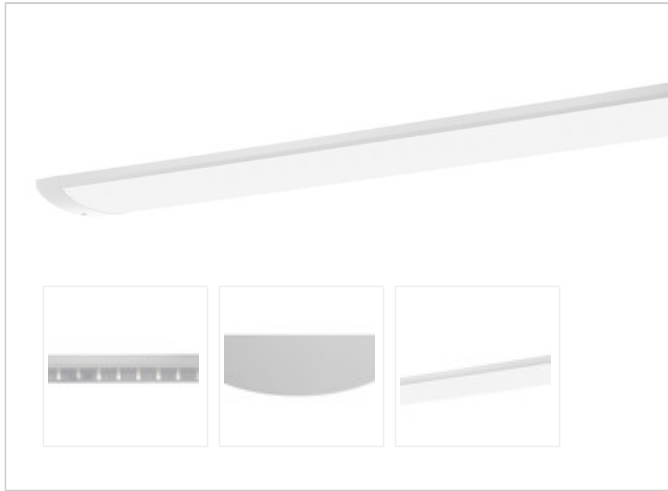

Artikel-Nr: 76036121

Anbauleuchten

Leuchte TROJA G2 SKII 0705mm PCO 1x19W 110° 1800lm

Vandalismus geschützte LED Leuchte in SKII mit MID-Power LEDs, LED Einheit in der Abdeckung integriert und per PEC System (PRACHT EASY CONNECT) schnell zu montieren. Konverter in Leuchte integriert. Flaches, stabiles Aluminiumgehäuse mit integriertem decken-/wandseitigem Kabelführungskanal, schlagfeste Abdeckung aus opalisiertem Polycarbonat, eingefasst in Aluminium-Rahmenprofil und Endkappen aus Aluminium-Druckguss, weiß, pulverbeschichtet, mit Innensechskant- oder Sicherheits-Verschlusschrauben, umlaufende Silikondichtung, geeignet für Decken- und waagerechte Wandmontage, Eckmontage mit Zubehör möglich. Ein-Mann-Montage mit variablen Befestigungsabständen durch PRACHT-KLAMMER-SYSTEM, die Befestigungsklammern sind nach der Montage der Abdeckung vor unbefugtem Zugriff geschützt. Achtung: PRACHT MANUFAKTUR! Sie benötigen eine andere Lichtfarbe, Gehäusefarbe oder Durchgangsverdrahtung? Besondere Herausforderungen? Kein Problem. Wir bieten individuelle Lösungen für Ihre Anforderungen.