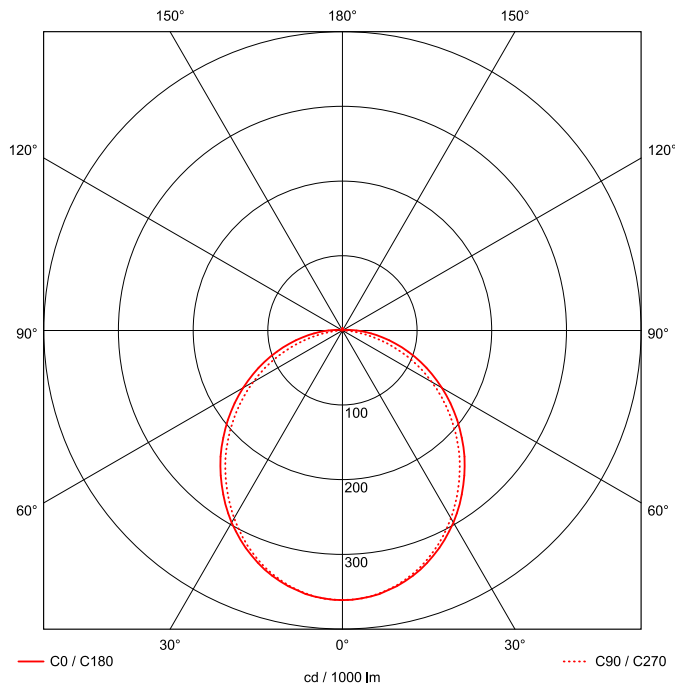

Artikel-Nr: 76036121

Anbauleuchten

Leuchte TROJA G2 SKII 0705mm PCO 1x19W 110° 1800lm

Vandalismus geschützte LED Leuchte in SKII mit MID-Power LEDs, LED Einheit in der Abdeckung integriert und per PEC System (PRACHT EASY CONNECT) schnell zu montieren. Konverter in Leuchte integriert. Flaches, stabiles Aluminiumgehäuse mit integriertem decken-/wandseitigem Kabelführungskanal, schlagfeste Abdeckung aus opalisiertem Polycarbonat, eingefasst in Aluminium-Rahmenprofil und Endkappen aus Aluminium-Druckguss, weiß, pulverbeschichtet, mit Innensechskant- oder Sicherheits-Verschlusschrauben, umlaufende Silikondichtung, geeignet für Decken- und waagerechte Wandmontage, Eckmontage mit Zubehör möglich. Ein-Mann-Montage mit variablen Befestigungsabständen durch PRACHT-KLAMMER-SYSTEM, die Befestigungsklammern sind nach der Montage der Abdeckung vor unbefugtem Zugriff geschützt. Achtung: PRACHT MANUFAKTUR! Sie benötigen eine andere Lichtfarbe, Gehäusefarbe oder Durchgangsverdrahtung? Besondere Herausforderungen? Kein Problem. Wir bieten individuelle Lösungen für Ihre Anforderungen.

EAN 4018098312765 Energie-Effizienz-Klasse

Statistische
Warennummer 94054099

A++

LEUCHTMITTEL

Leuchtentyp	LED
Anzahl Leuchtmittel/LED-Reihen	1
Farbtemperatur K	4.000
Farbwiedergabeindex	>90
Anzahl LED	84
Farbtoleranz (initial MacAdam)	3

LEISTUNG

Effektiver Lichtstrom Im	1800
Systemleistung W	19
Lichtstrom Im/W	94
EnergieEffizienzklasse	A++

LICHTTECHNIK

Lichtlenkung	breitstrahlend
Ausstrahlwinkel in °	110
Optik	-
Blendbegrenzung UGR 4H 8H C0 C90	21.9/ 20

MAßE UND GEWICHTE

Länge in mm	705
Breite in mm	260
Höhe in mm	72
Außendurchmesser in mm	-
Nettogewicht in kg	4

VERPACKUNG

Länge m VPE	1.05
Breite m VPE	0.26
Höhe m VPE	0.075
Bruttogewicht kg VPE	4.7

MONTAGE UND WARTUNG