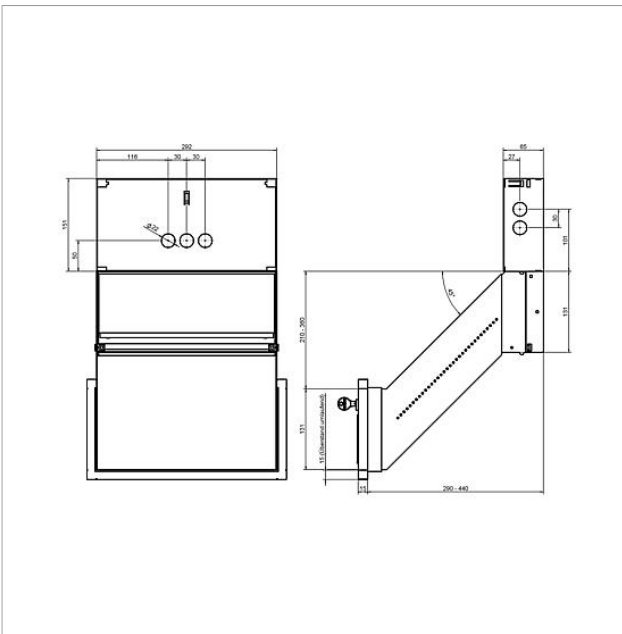

Durchwurfbriefkasten
für Mauereinbau Siedle
Classic
GU CL BD2A 01 B-0

210007740-00

Produktbeschreibung

Gehäuse für die Unterputzmontage. Rückseitige Entnahmetür in weiß, nach unten aufgehend, mit Zylinderschloss, Namensschild und Informationsfenster. Geeignet für Mauereinbau (trockenes Mauerwerk) aus feuerverzinktem Stahlblech 0,8 mm, in schräger 45°-Ausführung, ausziehbar von 290 bis 440 mm.

Zu jeder Frontplatte muss ein passendes Gehäuse bestellt werden.

Technische Daten

Abmessungen (mm) B x H x T:

293 x 282 x 290-440

Artikelinformationen

Artikel-Bezeichnung	Artikelbeschreibung	Farbe/Material	KG Artikel-Nr.
GU CL BD2A 01 B-0	Durchwurfbriefkasten für Mauereinbau Siedle Classic	Stahlblech verzinkt	D 210007740-00

Durchwurfbriefkasten
für Mauereinbau Siedle
Classic
GU CL BD2A 01 B-0

210007740

Seite 2

Zeichnungen / Montage

Durchwurfbriefkasten
für Mauereinbau Siedle
Classic
GU CL BD2A 01 B-0

210007740

Seite 3

Weitere Dokumente