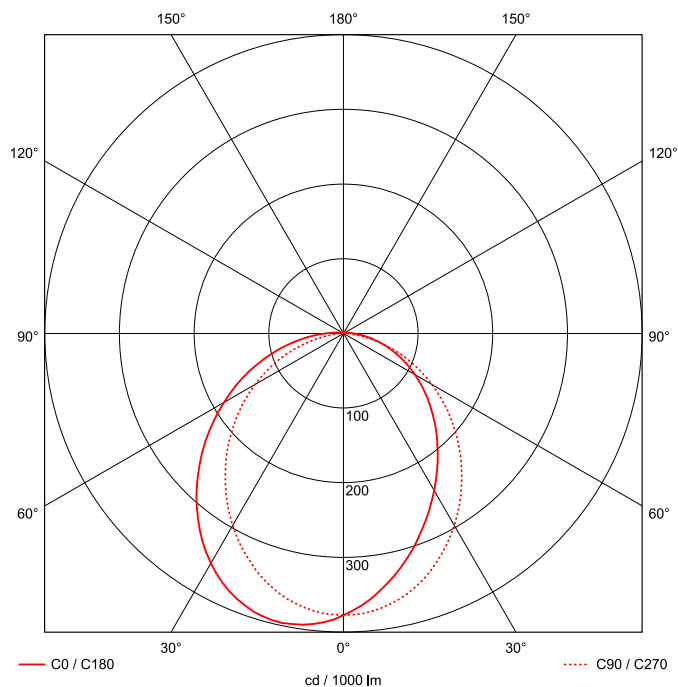

Artikel-Nr: 76331156

Anbauleuchten

Leuchte TROJA G2 1561mm PCO 1x38W A100° 4300lm

Vandalismus geschützte LED Leuchte mit MID-Power LEDs, LED Einheit in der Abdeckung integriert und per PEC System (PRACHT EASY CONNECT) schnell zu montieren. Konverter in Leuchte integriert. Flaches, stabiles Aluminiumgehäuse mit integriertem decken-/wandseitigem Kabelführungskanal, schlagfeste Abdeckung aus opalisiertem Polycarbonat, eingefasst in Aluminium-Rahmenprofil und Endkappen aus Aluminium-Druckguss, weiß, pulverbeschichtet, mit Innensechskant- oder Sicherheits-Verschlusschrauben, umlaufende Silikondichtung, geeignet für Decken- und waagerechte Wandmontage, Eckmontage mit Zubehör möglich. Ein-Mann-Montage mit variablen Befestigungsabständen durch PRACHT-KLAMMER-SYSTEM, die Befestigungsklammern sind nach der Montage der Abdeckung vor unbefugtem Zugriff geschützt. Achtung: PRACHT MANUFAKTUR! Sie benötigen eine andere Lichtfarbe, Gehäusefarbe oder Durchgangsverdrahtung? Besondere Herausforderungen? Kein Problem. Wir bieten individuelle Lösungen für Ihre Anforderungen.

EAN 4018098314509 Energie-Effizienz-Klasse

Statistische
Warennummer 94054099

A++