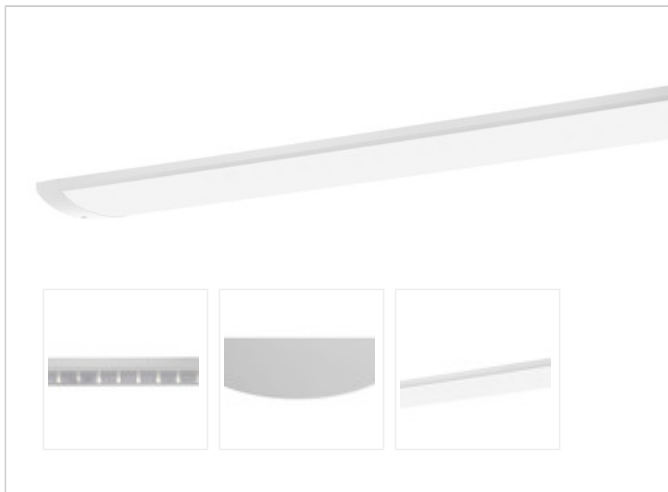

Artikel-Nr: 76331156

Anbauleuchten

## Leuchte TROJA G2 1561mm PCO 1x38W A100° 4300lm

Vandalismus geschützte LED Leuchte mit MID-Power LEDs, LED Einheit in der Abdeckung integriert und per PEC System (PRACHT EASY CONNECT) schnell zu montieren. Konverter in Leuchte integriert. Flaches, stabiles Aluminiumgehäuse mit integriertem decken-/wandseitigem Kabelführungskanal, schlagfeste Abdeckung aus opalisiertem Polycarbonat, eingefasst in Aluminium-Rahmenprofil und Endkappen aus Aluminium-Druckguss, weiß, pulverbeschichtet, mit Innensechskant- oder Sicherheits-Verschlusschrauben, umlaufende Silikondichtung, geeignet für Decken- und waagerechte Wandmontage, Eckmontage mit Zubehör möglich. Ein-Mann-Montage mit variablen Befestigungsabständen durch PRACHT-KLAMMER-SYSTEM, die Befestigungsklammern sind nach der Montage der Abdeckung vor unbefugtem Zugriff geschützt. Achtung: PRACHT MANUFAKTUR! Sie benötigen eine andere Lichtfarbe, Gehäusefarbe oder Durchgangsverdrahtung? Besondere Herausforderungen? Kein Problem. Wir bieten individuelle Lösungen für Ihre Anforderungen.