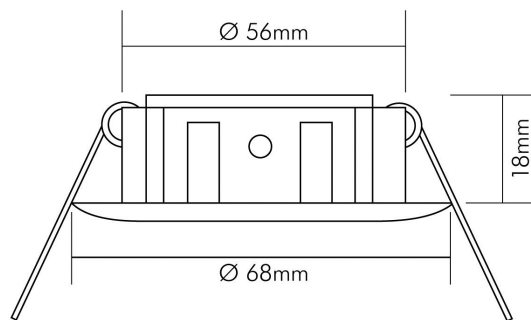

DATENBLATT

N 5048 schwarz

Einbauleuchte mit Sprengring, schwenkbar

Artikelnummer	1850481800
GTIN	4044538004594

□

Für Lampenart QR-CB	ja
---------------------	----

LICHTTECHNISCHE EIGENSCHAFTEN

Lichtverteiler	ohne
Leuchtmittel	sonstige
Lichtaustritt	direkt
Farbe steuerbar (RGB)	nein
Farblich abstimmbare Lichtquelle	nein

ELEKTRISCHE EIGENSCHAFTEN

Lampenleistung	35 W
Fassung	sonstige
Elektrischer Anschluss mit Stecksystem	nein
Durchgangsverdrahtung möglich	nein

SICHERHEITSEIGENSCHAFTEN

Schutzart	IP20
Nur für Innenbereich	ja
Geeignet für Leuchtmittellanzahl	1
Bildschirmarbeitsplatztauglich nach EN 12464-1	nein
CE-Kennzeichnung	ja
Geeignet für Möbeleinbau	nur in Verbindung mit einem LED Leuchtmittel

Stand:
01.02.2022
14:18:00

DATENBLATT

N 5048 schwarz

Einbauleuchte mit Sprenging, schwenkbar

Einbau an normal entflammaren Materialien	in Verbindung mit einem Halogen-Leuchtmittel nicht geeignet
Einbau in isolierte Decken, Brandschutz "F mit Dach"	nein
Abstand zur beleuchteten Fläche	0,5 m
Hinweis	beim Einbau auf ein Minimum an Konvektion achten und nicht mit Isoliermaterial abdecken
Schlagfestigkeit	ohne
RoHS	ja
Installation, elektrotechnisches Fachwissen	ja

TEMPERATUREIGENSCHAFTEN

Umgebungstemperatur [Ta]	0 - 25 °C
--------------------------	-----------

MAßE UND GEWICHT

Höhe	18 mm
Einbautiefe	43 mm
Deckenausschnitt [Durchmesser]	57 mm
Durchmesser	68 mm
Gewicht	105 g