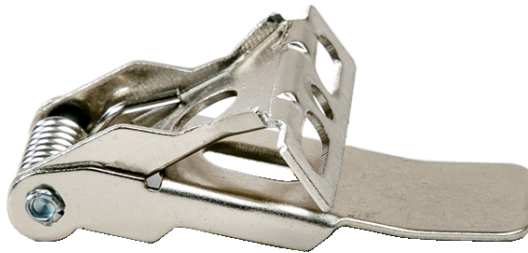

DATENBLATT

Einbaufeder Set für LED Pendel Panel R600/R780

Verwandelt die LED Pendel-Panel in eine elegante Deckeneinbauleuchte

Artikelnummer	1577819904
GTIN	4044538068374

SICHERHEITSEIGENSCHAFTEN

Nur für Innenbereich	ja
RoHS	ja

MAßE UND GEWICHT

Deckenstärke max.	35 mm
Deckenstärke min.	12,5 mm
Höhe	34 mm
Breite	9 mm
Länge	40 mm
Einbautiefe	35 mm
Gewicht	160 g

MATERIAL UND FARBE

Farbe	grau
Werkstoff	Stahl

SONSTIGE EIGENSCHAFTEN

Art des Zubehörs	Einbaufeder
------------------	-------------