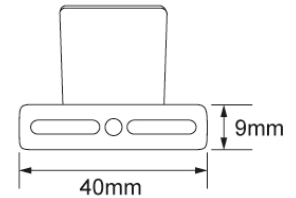

DATENBLATT

Einbaufeder Set für LED Pendel Panel R600/R780

Verwandelt die LED Pendel-Panel in eine elegante Deckeneinbauleuchte

Artikelnummer	1577819904
GTIN	4044538068374

SICHERHEITSEIGENSCHAFTEN

Nur für Innenbereich	ja
RoHS	ja

MAßE UND GEWICHT

Deckenstärke max.	35 mm
Deckenstärke min.	12,5 mm
Höhe	34 mm
Breite	9 mm
Länge	40 mm
Einbautiefe	35 mm
Gewicht	160 g

MATERIAL UND FARBE

Farbe	grau
Werkstoff	Stahl

SONSTIGE EIGENSCHAFTEN

Art des Zubehörs	Einbaufeder
------------------	-------------