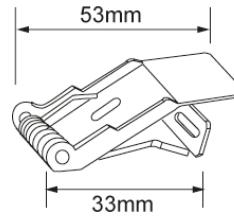

DATENBLATT

Einbaufeder Set für LED Pendel Panel R600/R780

Verwandelt die LED Pendel-Panel in eine elegante Deckeneinbauleuchte

Artikelnummer	1577819904
GTIN	4044538068374

SICHERHEITSEIGENSCHAFTEN

Nur für Innenbereich	ja
RoHS	ja

MAßE UND GEWICHT

Deckenstärke max.	35 mm
Deckenstärke min.	12,5 mm
Höhe	34 mm
Breite	9 mm
Länge	40 mm
Einbautiefe	35 mm
Gewicht	160 g

MATERIAL UND FARBE

Farbe	grau
Werkstoff	Stahl

SONSTIGE EIGENSCHAFTEN

Art des Zubehörs	Einbaufeder
------------------	-------------

LIEFERUMFANG

Im Lieferumfang enthalten	Schrauben
---------------------------	-----------

Eine Haftung für die von uns gelieferte Ware ist jedoch bei Vorliegen von natürlicher Abnutzung, Verschleiß sowie Verbrauch, insbesondere bei Betriebsmitteln LEDs etc. grundsätzlich ausgeschlossen und zwar auch dann, wenn diese bei Lieferung bereits mit der Ware verbunden sind. Angaben zur durchschnittlichen Lebensdauer und Lichtfarben dienen nur der Orientierung, sind unverbindlich und stellen keine Beschaffenheitsvereinbarung dar. Technische und gestalterische Änderungen im Zuge stetiger Produktentwicklungen vorbehalten. nobile AG – Wächtersbacher Str. 78 - 60386 Frankfurt/M. Germany - www.nobile.de