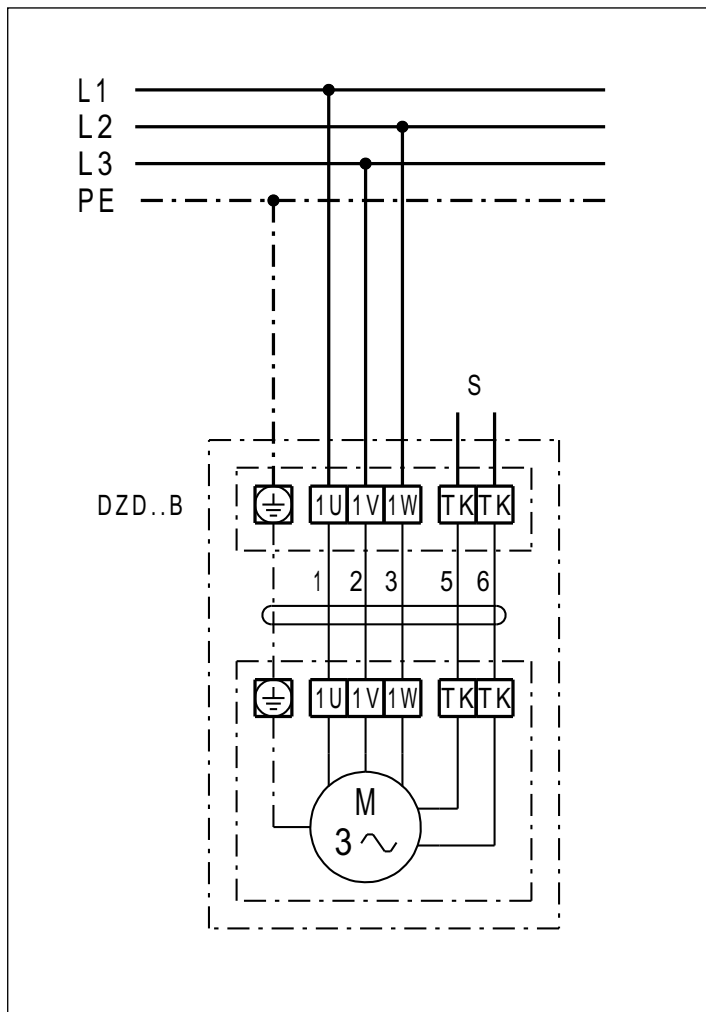

## DZD 30/2 B

### DZD ..B Linkslauf (Entlüftung) = Standard

1 Drehzahl

S - Steuerstromkreis

Für Rechtslauf am Ventilatoranschluss 2 Phasen tauschen.

**DZD .. B mit Motorvollschutzeschalter MV 25**

Linkslauf (Entlüftung) = Standard  
 Für Rechtslauf am Ventilatoranschluss 2 Phasen tauschen.

**DZD 30/2 B**

**DZD ..B mit 5-Stufentransformator TR.. und Motorvollschalter MV 25**

Linkslauf (Entlüftung) = Standard  
 Für Rechtslauf am Ventilatoranschluss 2 Phasen tauschen.