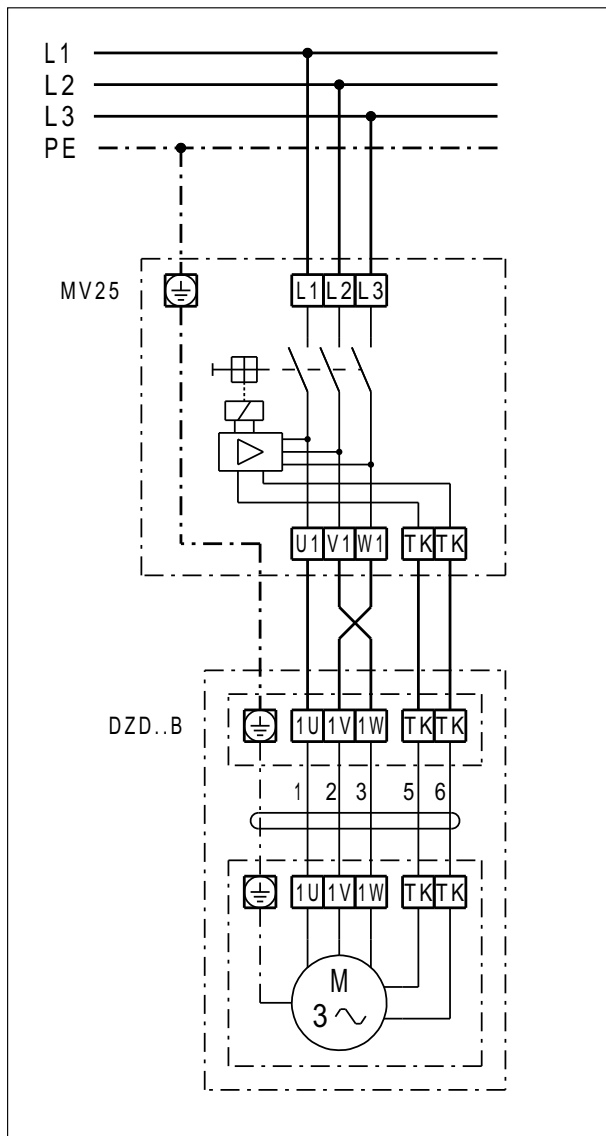

### DZD ..B Linkslauf (Entlüftung) = Standard

1 Drehzahl

S - Steuerstromkreis

Für Rechtslauf am Ventilatoranschluss 2 Phasen tauschen.

**DZD .. B mit Motorvollschutzeschalter MV 25**

Linkslauf (Entlüftung) = Standard  
 Für Rechtslauf am Ventilatoranschluss 2 Phasen tauschen.

**DZD 30/2 B**

**DZD ..B mit 5-Stufentransformator TR.. und Motorvollschalter MV 25**

Linkslauf (Entlüftung) = Standard  
 Für Rechtslauf am Ventilatoranschluss 2 Phasen tauschen.