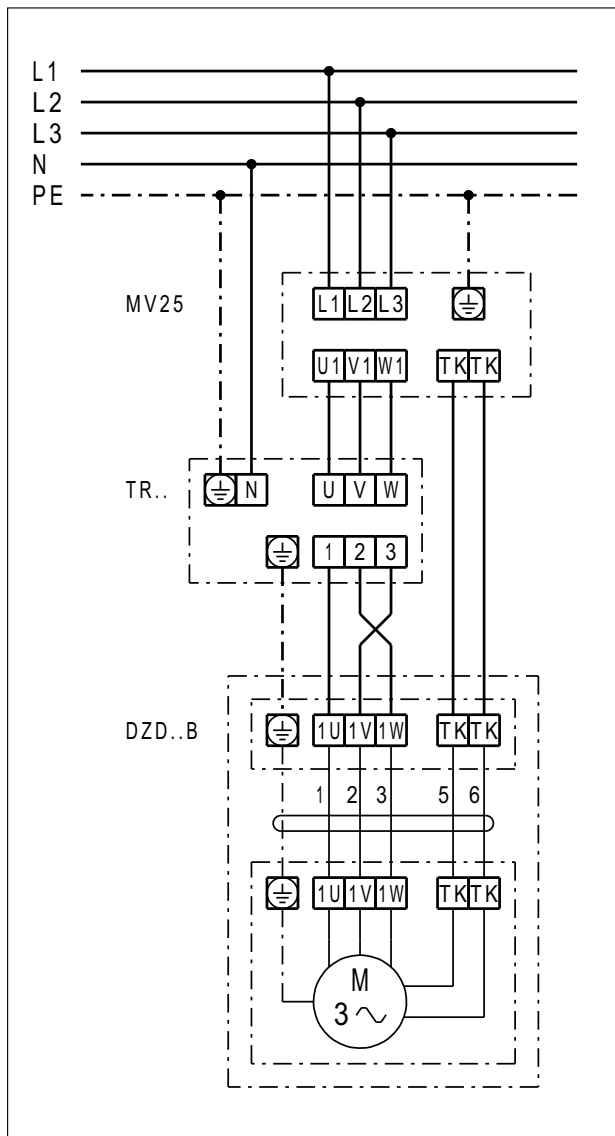

## DZD 30/2 B

### DZD ..B Linkslauf (Entlüftung) = Standard

1 Drehzahl

S - Steuerstromkreis

Für Rechtslauf am Ventilatoranschluss 2 Phasen tauschen.

**DZD .. B mit Motorvollschutzeschalter MV 25**

Linkslauf (Entlüftung) = Standard  
 Für Rechtslauf am Ventilatoranschluss 2 Phasen tauschen.

**DZD 30/2 B**

**DZD ..B mit 5-Stufentransformator TR.. und Motorvollschalter MV 25**

Linkslauf (Entlüftung) = Standard  
 Für Rechtslauf am Ventilatoranschluss 2 Phasen tauschen.