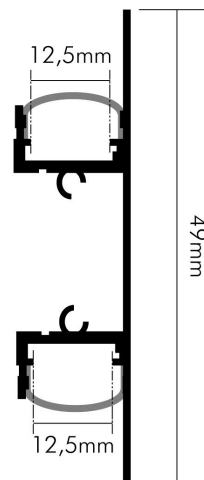

DATENBLATT

Alu Profil Aufbau 1 weiß-matt 2m (bis 12mm)

Zubehör für Flexible LED SMD

Artikelnummer	5011149904
GTIN	4044538070209

LICHTTECHNISCHE EIGENSCHAFTEN

Lichtverteilung	homogen
Lichtaustritt	direkt

ELEKTRISCHE EIGENSCHAFTEN

Kühlleistung	12 W/m
--------------	--------

SICHERHEITSEIGENSCHAFTEN

RoHS	ja
Schutzart	IP20

MABE UND GEWICHT

Höhe	15,5 mm
Breite	49 mm
Länge	2000 mm
Für Bänder bis zu einer Breite von	12 mm
Gewicht	800 g

MATERIAL UND FARBE

Stand:
01.02.2022
14:18:00

DATENBLATT

Alu Profil Aufbau 1 weiß-matt 2m (bis 12mm)

Zubehör für Flexible LED SMD

Art des Zubehörs	Profil
------------------	--------

LIEFERUMFANG

Im Lieferumfang enthalten	2 Endkappen, 2 Einspeisungskappen, 4 Befestigungsclips
---------------------------	--