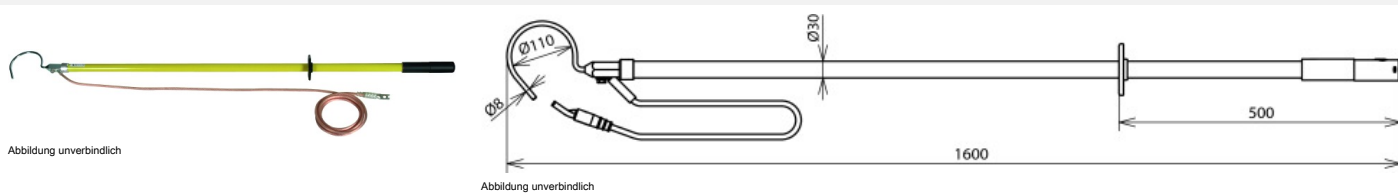

EV EHB 1600 SN7114 (758 028)

Presskabelschuh PK1 (Bohrung Ø12,5 mm mit Verdrehungsschutz)

Typ	EV EHB 1600 SN7114
Art.-Nr.	758 028
Seillänge	3500 mm
Seilquerschnitt	16 mm ²
Seilhülle	transparent
Werkstoff Erdungsseil	Cu, hochflexibel
Rohrlänge	1310 mm
Gesamtlänge (l _G)	1600 mm
Anwendung	Bei Niederschlägen nicht verwenden
Werkstoff Einhängebügel	NIRO
Werkstoff Isolierrohr	Glasfaserverstärktes Polyesterrohr
Gewicht	4,16 kg
Zolltarifnummer (Komb. Nomenklatur EU)	85369095
GTIN (EAN)	4013364132450
VPE	1 Stk.

Änderungen in Form und Technik, bei Maßen, Gewichten und Werkstoffen behalten wir uns im Sinne des Fortschrittes der Technik vor. Die Abbildungen sind unverbindlich.