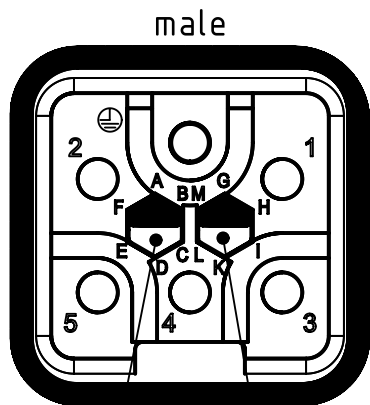

coding possibilities by the example of Han Q 5/0

kind of delivery
(1:1)

coding pin1 coding pin3

coding pin4 coding pin2

female

possibility	coding				possibility	coding			
	pin1	pin2	pin3	pin4		pin1	pin2	pin3	pin4
1.	A	A	G	G	19.	A	A	K	K
2.	B	B	G	G	20.	B	B	K	K
3.	C	C	G	G	21.	C	C	K	K
4.	D	D	G	G	22.	D	D	K	K
5.	E	E	G	G	23.	E	E	K	K
6.	F	F	G	G	24.	F	F	K	K
7.	A	A	H	H	25.	A	A	L	L
8.	B	B	H	H	26.	B	B	L	L
9.	C	C	H	H	27.	C	C	L	L
10.	D	D	H	H	28.	D	D	L	L
11.	E	E	H	H	29.	E	E	L	L
12.	F	F	H	H	30.	F	F	L	L
13.	A	A	I	I	31.	A	A	M	M
14.	B	B	I	I	32.	B	B	M	M
15.	C	C	I	I	33.	C	C	M	M
16.	D	D	I	I	34.	D	D	M	M
17.	E	E	I	I	35.	E	E	M	M
18.	F	F	I	I	36.	F	F	M	M

	All rights reserved Department EL PD - DE HARTING Electric GmbH & Co. KG D-32339 Espelkamp	All Dimensions in mm Original Size DIN A4	Scale 2:1	Free size tol.	Ref. Sub.
		Created by HELLMANN	Inspected by NICHTERLEIN	Standardisation RUETERA	Date 2017-12-08
Title Kodierstift 6/2					Doc-Key / ECM-Nr. 100714363/UGD/001/B 500000128941
Type TB		Number 09 12 000 9927			Rev. B
					Page 1/1