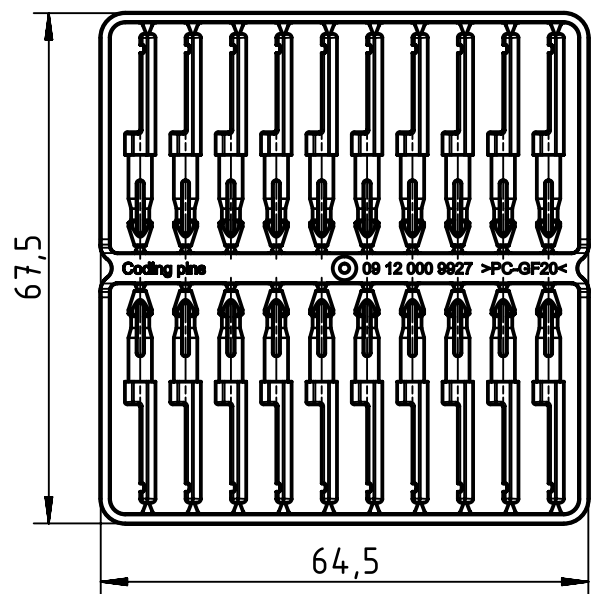

coding possibilities by the example of Han Q 5/0

kind of delivery
(1:1)

coding pin1 coding pin3

coding pin4 coding pin2

female

possibility	coding				possibility	coding			
	pin1	pin2	pin3	pin4		pin1	pin2	pin3	pin4
1.	A	A	G	G	19.	A	A	K	K
2.	B	B	G	G	20.	B	B	K	K
3.	C	C	G	G	21.	C	C	K	K
4.	D	D	G	G	22.	D	D	K	K
5.	E	E	G	G	23.	E	E	K	K
6.	F	F	G	G	24.	F	F	K	K
7.	A	A	H	H	25.	A	A	L	L
8.	B	B	H	H	26.	B	B	L	L
9.	C	C	H	H	27.	C	C	L	L
10.	D	D	H	H	28.	D	D	L	L
11.	E	E	H	H	29.	E	E	L	L
12.	F	F	H	H	30.	F	F	L	L
13.	A	A	I	I	31.	A	A	M	M
14.	B	B	I	I	32.	B	B	M	M
15.	C	C	I	I	33.	C	C	M	M
16.	D	D	I	I	34.	D	D	M	M
17.	E	E	I	I	35.	E	E	M	M
18.	F	F	I	I	36.	F	F	M	M

	All rights reserved Department EL PD - DE HARTING Electric GmbH & Co. KG D-32339 Espelkamp	All Dimensions in mm Original Size DIN A4	Scale 2:1	Free size tol.	Ref. Sub.
		Created by HELLMANN	Inspected by NICHTERLEIN	Standardisation RUETERA	Date 2017-12-08
Title Kodierstift 6/2					Doc-Key / ECM-Nr. 100714363/UGD/001/B 500000128941
Type TB		Number 09 12 000 9927			Rev. B
					Page 1/1