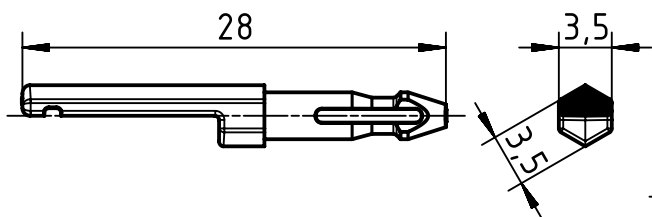

coding possibilities by the example of Han Q 5/0

kind of delivery
(1:1)

coding pin1 coding pin3

coding pin4 coding pin2

female

possibility	coding				possibility	coding			
	pin1	pin2	pin3	pin4		pin1	pin2	pin3	pin4
1.	A	A	G	G	19.	A	A	K	K
2.	B	B	G	G	20.	B	B	K	K
3.	C	C	G	G	21.	C	C	K	K
4.	D	D	G	G	22.	D	D	K	K
5.	E	E	G	G	23.	E	E	K	K
6.	F	F	G	G	24.	F	F	K	K
7.	A	A	H	H	25.	A	A	L	L
8.	B	B	H	H	26.	B	B	L	L
9.	C	C	H	H	27.	C	C	L	L
10.	D	D	H	H	28.	D	D	L	L
11.	E	E	H	H	29.	E	E	L	L
12.	F	F	H	H	30.	F	F	L	L
13.	A	A	I	I	31.	A	A	M	M
14.	B	B	I	I	32.	B	B	M	M
15.	C	C	I	I	33.	C	C	M	M
16.	D	D	I	I	34.	D	D	M	M
17.	E	E	I	I	35.	E	E	M	M
18.	F	F	I	I	36.	F	F	M	M

	All rights reserved Department EL PD - DE HARTING Electric GmbH & Co. KG D-32339 Espelkamp	All Dimensions in mm Original Size DIN A4	Scale 2:1	Free size tol.	Ref. Sub.
		Created by HELLMANN	Inspected by NICHTERLEIN	Standardisation RUETERA	Date 2017-12-08
Title Kodierstift 6/2					Doc-Key / ECM-Nr. 100714363/UGD/001/B 500000128941
Type TB		Number 09 12 000 9927			Rev. B
					Page 1/1