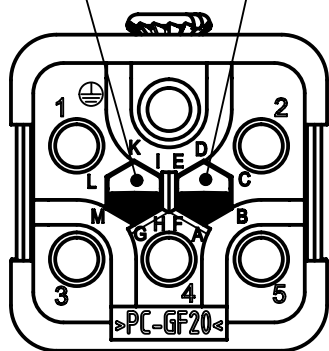

coding possibilities by the example of Han Q 5/0

kind of delivery
(1:1)

coding pin1 coding pin3

coding pin4 coding pin2

female

possibility	coding				possibility	coding			
	pin1	pin2	pin3	pin4		pin1	pin2	pin3	pin4
1.	A	A	G	G	19.	A	A	K	K
2.	B	B	G	G	20.	B	B	K	K
3.	C	C	G	G	21.	C	C	K	K
4.	D	D	G	G	22.	D	D	K	K
5.	E	E	G	G	23.	E	E	K	K
6.	F	F	G	G	24.	F	F	K	K
7.	A	A	H	H	25.	A	A	L	L
8.	B	B	H	H	26.	B	B	L	L
9.	C	C	H	H	27.	C	C	L	L
10.	D	D	H	H	28.	D	D	L	L
11.	E	E	H	H	29.	E	E	L	L
12.	F	F	H	H	30.	F	F	L	L
13.	A	A	I	I	31.	A	A	M	M
14.	B	B	I	I	32.	B	B	M	M
15.	C	C	I	I	33.	C	C	M	M
16.	D	D	I	I	34.	D	D	M	M
17.	E	E	I	I	35.	E	E	M	M
18.	F	F	I	I	36.	F	F	M	M

	All rights reserved Department EL PD - DE HARTING Electric GmbH & Co. KG D-32339 Espelkamp	All Dimensions in mm Original Size DIN A4	Scale 2:1	Free size tol.	Ref. Sub.
		Created by HELLMANN	Inspected by NICHTERLEIN	Standardisation RUETERA	Date 2017-12-08
Title Kodierstift 6/2					Doc-Key / ECM-Nr. 100714363/UGD/001/B 500000128941
Type TB		Number 09 12 000 9927			Rev. B
					Page 1/1