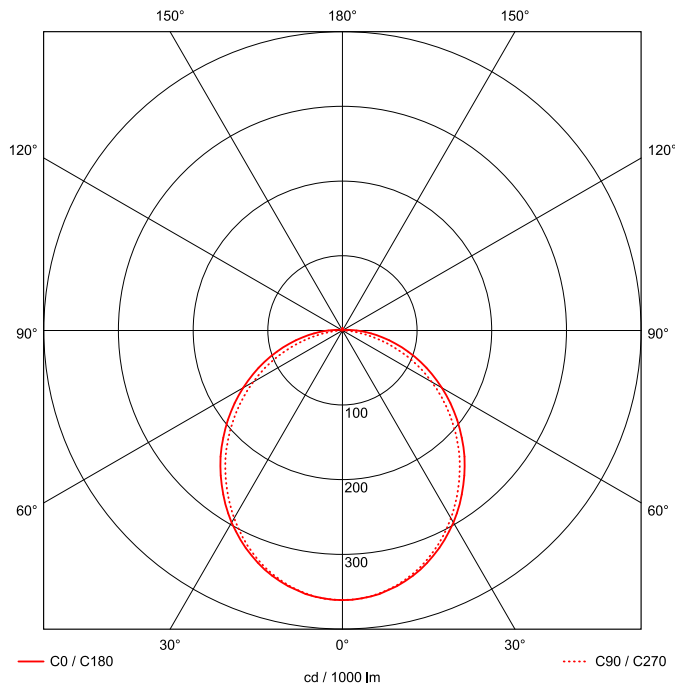

Artikel-Nr: 76136151

Anbauleuchten

Leuchte TROJA G2 SKII 1561mm PCO 1x42W 110° 4300lm

Vandalismus geschützte LED Leuchte in SKII mit MID-Power LEDs, LED Einheit in der Abdeckung integriert und per PEC System (PRACHT EASY CONNECT) schnell zu montieren. Konverter in Leuchte integriert. Flaches, stabiles Aluminiumgehäuse mit integriertem decken-/wandseitigem Kabelführungskanal, schlagfeste Abdeckung aus opalisiertem Polycarbonat, eingefasst in Aluminium-Rahmenprofil und Endkappen aus Aluminium-Druckguss, weiß, pulverbeschichtet, mit Innensechskant- oder Sicherheits-Verschlusschrauben, umlaufende Silikondichtung, geeignet für Decken- und waagerechte Wandmontage, Eckmontage mit Zubehör möglich. Ein-Mann-Montage mit variablen Befestigungsabständen durch PRACHT-KLAMMER-SYSTEM, die Befestigungsklammern sind nach der Montage der Abdeckung vor unbefugtem Zugriff geschützt. Achtung: PRACHT MANUFAKTUR! Sie benötigen eine andere Lichtfarbe, Gehäusefarbe oder Durchgangsverdrahtung? Besondere Herausforderungen? Kein Problem. Wir bieten individuelle Lösungen für Ihre Anforderungen.

EAN 4018098314981 Energie-Effizienz-Klasse

Statistische
Warennummer 94054099

A++

LEUCHTMITTEL

Leuchtentyp	LED
Anzahl Leuchtmittel/LED-Reihen	1
Farbtemperatur K	4.000
Farbwiedergabeindex	>90
Anzahl LED	210
Farbtoleranz (initial MacAdam)	3