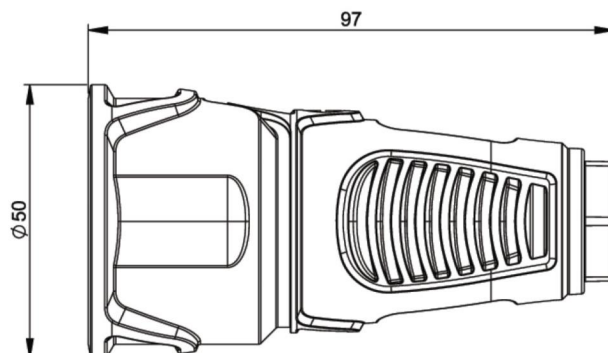

Artikel-Nr.	<b>2410-rsc</b>
Bezeichnung	<b>Taurus2 Gummi-Kupplung fb SH IP20 (rot/schwarz)</b>
Langbeschreibung	Schutzkontaktkupplung Serie TAURUS2 - Gummi Farbe (Haube/Ring): rot/schwarz Material (Haube/Kontaktträger): TPE/PA6 Schutzkontaktssystem: franz./belg. mit Shutter 16A / 250V AC / 3p (2P+E), Schutzart: IP20
Ursprungsland	AT
Zolltarifnummer	85366990
Nettogewicht	0,069 kg
Verpackungsmenge	20
Mindestbestellmenge	500

ETIM 9.0	EC001327
Ausführung	Schutzkontaktstift
Werkstoff	Gummi
Werkstoffgüte	Thermoplast
Für "erschwerte Bedingungen" nach VDE	Ja
Schutzart (IP)	IP20
Steckrichtung	gerade
Anschlusstechnik	Schraubklemme
Farbe	rot
Polzahl	3
Nennspannung	250 V
Nennstrom	16 A

K (Kabel Ø)	6-13 mm
Leitung flexibel	1-2,5 mm <sup>2</sup>
Kontaktschrauben	80 Ncm
Zugentlastung	110 Ncm
Abmantelungslänge	30 mm
Abisolierlänge	7 mm

<https://www.pcelectric.at/shop/de/?func=detail&artnr=2410-rsc>