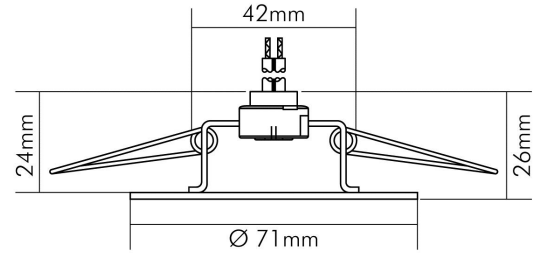

DATENBLATT

C 410 schwarz

Einbauleuchte für Sternenhimmel

Artikelnummer	1755001800
GTIN	4044538007823

LICHTTECHNISCHE EIGENSCHAFTEN

Lichtverteilung	symmetrisch
Lichtverteiler	ohne
Leuchtmittel	Stiftsockel/LED Stiftsockel
Lichtaustritt	direkt
Farbe steuerbar (RGB)	nein
Farblich abstimmbare Lichtquelle	nein

ELEKTRISCHE EIGENSCHAFTEN

Dimmbar	ja
Spannungsart	AC/DC
Nennspannung	11,8 V
Lampenleistung	35 W
Fassung	GY6,35
Elektrischer Anschluss mit Stecksystem	nein
Anschlussart primär	offene Leitungsenden
Durchgangsverdrahtung möglich	nein
Art des Betriebsgerätes	elektronischer Trafo

SICHERHEITSEIGENSCHAFTEN

Schutzart	IP20
Nur für Innenbereich	ja
Schutzklasse	III

Stand:
01.02.2022
14:18:00