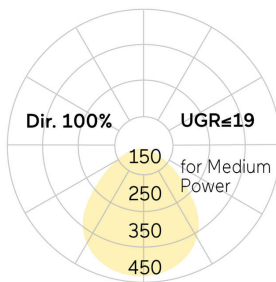

lightnet

Cubic-G2

Pendelleuchte - Direktstrahlend

Artikelnummer: CG2AEE-830M-Q630-K

Kunde / Projekt: _____

Notiz: _____

Produktname	Cubic-G2
Leuchtmittel	LED
Installationstyp	Pendelleuchte
Oberfläche	Silver Anodised
Lichtverteilung	Direktstrahlend
CCT	3000K
Farbwiedergabeindex (Ra)	Ra>80
Optisches System	Microprismenoptik
Steuerung	Einfach schaltbar
Länge L/ Ø D (mm)	L=630mm
Breite B (mm)	B=630mm
Höhe H (mm)	H=75mm
Bestromung	Medium-Power
Leuchtenlichtstrom	4862lm
Anschlussleistung	40W
Abhängung	Parallel-Seilabh. (Set)
Farbe Baldachin	Baldachin: passend zu Leuchtenoberfläche
Seillänge (mm)	Pendellänge max 1500mm
Schutzart	IP20
Prüfzeichen	ENEC
Kabelfarbe	Zuleitung: transparent
LED-Lebensdauer	L85B10 (tq 25°C) = 50.000h
UGR	UGR$\leq$19
Photometrischer Code	8 30 / 3 3 9
Photobiologische Klasse	RG0 (EN62471)
Indoor/Outdoor	Indoor: ta [ambient] max. 25°C
Gewicht (kg)	12,4kg