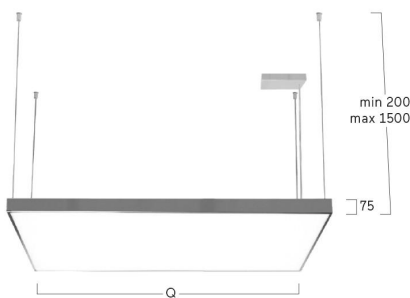

## Cubic-G2

Pendelleuchte - Direktstrahlend

Artikelnummer: CG2AEE-830M-Q630-K

Abbildungen ggf. nur ähnlich, dienen als Orientierung.

Cubic-G2. LED. Leuchte für Pendelmontage mit minimalistischem Rand von lediglich 5mm. Beleuchtungskörper aus hochwertigem Aluminiumprofil. Oberfläche Silver Anodised. Lichtcharakteristik: Rein direktstrahlend. Farbtemperatur: 3000K (Warm White). Farbwiedergabeindex (Ra): >80. Microprismenoptik aus Spezialacrylglas zur Reduktion der Leuchtdichte in Office-Bereichen. UGR<=19. Einfach schaltbar. LxBxH (quadrat.). L= 630mm. B=630mm. H=75mm. Seilabhängung mit Zuleitung und Baldachin für Parallelmontage (Set).

## Cubic-G2

Pendelleuchte - Direktstrahlend

Artikelnummer: CG2AEE-830M-Q630-K

Kunde / Projekt: \_\_\_\_\_

Notiz: \_\_\_\_\_

Produktname	Cubic-G2
Leuchtmittel	LED
Installationstyp	Pendelleuchte
Oberfläche	Silver Anodised
Lichtverteilung	Direktstrahlend
CCT	3000K
Farbwiedergabeindex (Ra)	Ra>80
Optisches System	Microprismenoptik
Steuerung	Einfach schaltbar
Länge L/ Ø D (mm)	L=630mm
Breite B (mm)	B=630mm
Höhe H (mm)	H=75mm
Bestromung	Medium-Power
Leuchtenlichtstrom	4862lm
Anschlussleistung	40W
Abhängung	Parallel-Seilabh. (Set)
Farbe Baldachin	Baldachin: passend zu Leuchtenoberfläche
Seillänge (mm)	Pendellänge max 1500mm
Schutzart	IP20
Prüfzeichen	ENEC
Kabelfarbe	Zuleitung: transparent
LED-Lebensdauer	L85B10 (tq 25°C) = 50.000h
UGR	UGR $\leq$ 19
Photometrischer Code	8 30 / 3 3 9
Photobiologische Klasse	RG0 (EN62471)
Indoor/Outdoor	Indoor: ta [ambient] max. 25°C
Gewicht (kg)	12,4kg