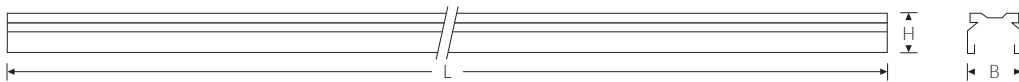

TRX-M 58-1_7 Trageschiene | Artikelnummer 74140122

leider kein Bild vorhanden

sorry no image

CE  IP20

Trageschiene-Mittel/Endelement (2-längig) für TRX-Lichtband-Schnellmontagesystem, Systemlänge 3060mm. Stahlblech profiliert weiß, mit Durchgangsverdrahtung 7 x 2,5 mm² und 2 Schienen-Enddeckel. Diese können jedoch für die Leuchteneinsätze TRX LED nicht verwendet werden. Die speziellen Tragschienen-Enddeckel mit der Artikel-Nr. 74300050 sind extra zu bestellen.

Montageart und Anwendungsbereich

Technische Daten

Artikelnummer	74140122
Bestellbezeichnung	Trageschiene TRX-ME 58/2
Anschlussart	7-polige Anschlussklemme mit Steckkontakt

Prüfungen

Schutzklasse	SK I
Schutzart	IP20
CE-Konform	Ja