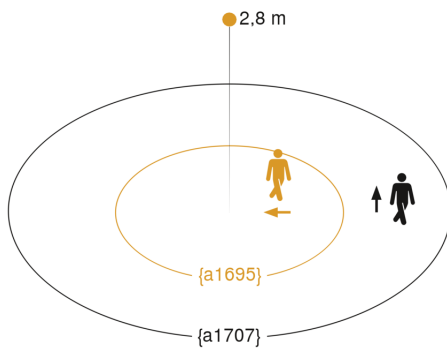

## Technische Daten

Ausführung	Bewegungs- und Präsenzmelder
Abmessungen (L x B x H)	65 x 95 x 95 mm
Netzanschluss	220 – 240 V / 50 – 60 Hz
Sensortechnologie	Passiv Infrarot
Anwendung, Ort	Außenbereich, Innenbereich
Montageort	Decke
Montageart	Aufputz
Montagehöhe	2,50 – 4,00 m
Reichweite Radial	Ø 8 m (50 m <sup>2</sup> )
Reichweite Tangential	Ø 40 m (1257 m <sup>2</sup> )
Reichweite Präsenz	Ø 3 m (7 m <sup>2</sup> )
Erfassungswinkel	360 °
Öffnungswinkel	180 °
Schaltzonen	1416 Schaltzonen
optimale Montagehöhe	2,8 m
Mechanische Skalierbarkeit	Nein
Unterkriechschutz	Ja
segmentweise Ausblendung	Ja
Elektronische Skalierbarkeit	Nein
Dämmerungseinstellung Teach	Ja
Dämmerungseinstellung	2 – 1000 lx
Zeiteinstellung	5 s – 15 Min.

## Sensorerfassungsbereich

Mögliche Montagehöhe: 2,50 m – 4,00 m  
 Orange: radial  
 Schwarz: tangential

## Maßzeichnung