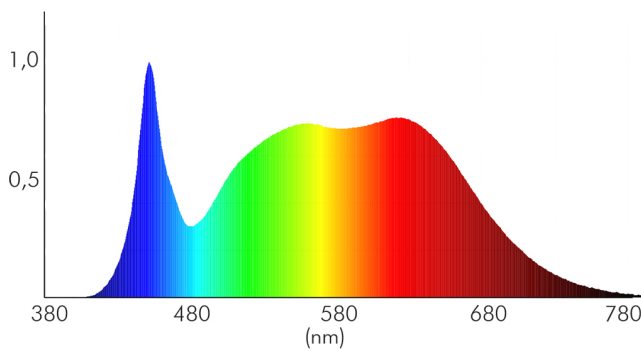

LED Shop Light 190 38W weiss 4000K 36° 1050mA

LED Downlight mit COB - optimale Grundbeleuchtung und Brillanz

Farbtemperatur	4200 K
Farbwiedergabeindex Ra	90
Lichtfarbe	neutralweiß
Ausstrahlwinkel	36°
Leuchtmittel	COB LED
Gesamtlichtstrom	3700 lm
LED Effizienz	97 lm/W
Lichtverteilung	symmetrisch
Farbabstand [McAdam]	5 SDCM
Lichtaustritt	direkt
Farbe steuerbar (RGB)	nein
Farblich abstimmbare Lichtquelle	nein

Spektrale Strahlungsverteilung (250..800 nm) - Diagramm

ELEKTRISCHE EIGENSCHAFTEN

Vernetzte Lichtquelle [CLS]	nein
Leistungsaufnahme im Bereitschaftszustand [Psb]	0 W
Direkt an die Netzspannung [MLS]/Nicht direkt an die Netzspannung angeschlossen [NMLS]	NMLS
Konstantstrom	1050 mA
Dimmbar	ja
Nennstrom max.	1050 mA
Nennspannung max.	35 V
Lampenleistung	38 W
Fassung	sonstige
Art der Dimmung	Betriebsgerätabhängig

Stand:
01.02.2022
14:18:00