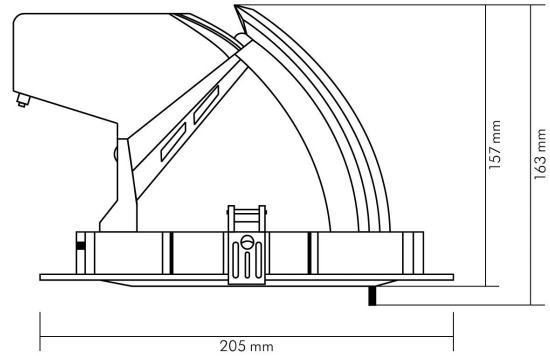

DATENBLATT

LED Shop Light 190 38W weiss 4000K 36° 1050mA

LED Downlight mit COB - optimale Grundbeleuchtung und Brillanz

Artikelnummer	1565383810
GTIN	4044538061771

ENERGIEVERBRAUCHSKENNZEICHNUNG

Artikelnummer der Lichtquelle	1565383810
EPREL-Registrierungsnummer	947032
Energieeffizienzklasse	F

LICHTTECHNISCHE EIGENSCHAFTEN

Spitzen-Lichtstärke	8506 cd
Lichtstromerhalt	0,96
Lichtverteiler	Reflektor
L70B50 - Lebensdauer bei 25°C	50000 h
Farbwertanteil [x]	0,371
Farbwertanteil [y]	0,3721
Verwendete Beleuchtungstechnologie	LED
Ungebündeltes [NDLS] oder gebündeltes Licht [DLS]	DLS
Blendschutzschild	nein
Nutzlichtstrom [Φuse]	3400 lm
Nutzlichtstrom [Φuse] bezogen auf	schmalem Kegel (90°)
Lebensdauerfaktor	0,9
Hülle	keine Hülle
Farbwiedergabeindex R9	73
Lichtquelle mit hoher Leuchtdichte	nein
Lichtquelle austauschbar	nein
Lichtquellentyp	DLS/NMLS

Stand:
01.02.2022
14:18:00