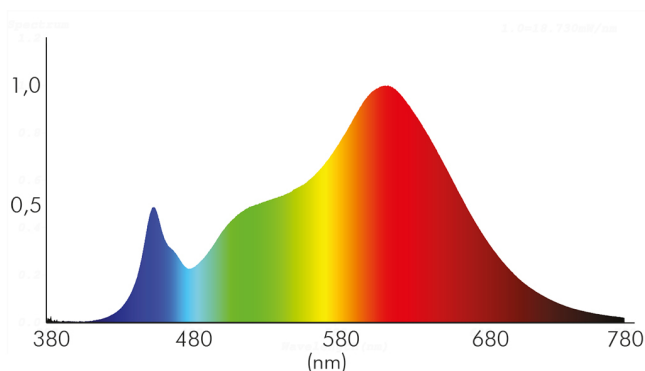

DATENBLATT

5068 ECO Flat blendfrei 8W weiss-m 930 38° 350mA

LED Downlight 5068 ECO Flat blendfrei, COB LED

Lichtquellentyp	DLS/NMLS
Farbtemperatur	3000 K
Farbwiedergabeindex Ra	90
Lichtfarbe	warmweiß
Linse	optische Linse
Ausstrahlwinkel	38°
Leuchtmittel	COB LED
Gesamtlichtstrom	850 lm
LED Effizienz	102 lm/W
Lichtverteilung	symmetrisch
Farbabstand [McAdam]	3 SDCM
Lichtaustritt	direkt
Farbe steuerbar (RGB)	nein
Farblich abstimmbare Lichtquelle	nein

Spektrale Strahlungsverteilung (250..800 nm) - Diagramm

ELEKTRISCHE EIGENSCHAFTEN

Vernetzte Lichtquelle [CLS]	nein
Leistungsaufnahme im Bereitschaftszustand [Psb]	0 W
Direkt an die Netzspannung [MLS]/Nicht direkt an die Netzspannung angeschlossen [NMLS]	NMLS
Konstantstrom	350 mA
Dimmbar	ja
Vorwärtsspannung [DC]	22,8 V
Lampenleistung	8 W
Fassung	sonstige

Stand:
01.02.2022
14:18:00