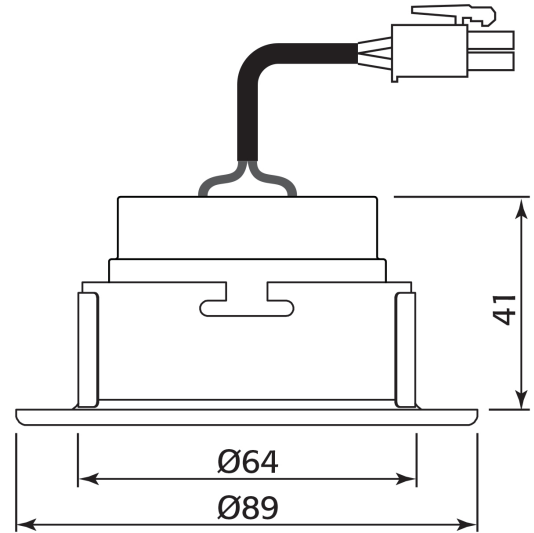

DATENBLATT

5068 ECO Flat blendfrei 8W weiss-m 930 38° 350mA

LED Downlight 5068 ECO Flat blendfrei, COB LED

Artikelnummer	1856906023
GTIN	4044538062037

ENERGIEVERBRAUCHSKENNZEICHNUNG

Artikelnummer der Lichtquelle	1856906023
EPREL-Registrierungsnummer	931446
Energieeffizienzklasse	F

LICHTTECHNISCHE EIGENSCHAFTEN

Spitzen-Lichtstärke	1800 cd
Lichtstromerhalt	0,96
Lichtverteiler	Diffusorlinse/-optik/-panel
L80B10 - Lebensdauer bei 25 °C	50000 h
L70B50 - Lebensdauer bei 25°C	50000 h
Farbwertanteil [x]	0,44
Farbwertanteil [y]	0,403
Verwendete Beleuchtungstechnologie	LED
Ungebündeltes [NDLS] oder gebündeltes Licht [DLS]	DLS
Blendschutzschild	nein
Nutzlichtstrom [Φuse]	750 lm
Nutzlichtstrom [Φuse] bezogen auf	schmalem Kegel (90°)
Lebensdauerfaktor	0,9
Hülle	keine Hülle
Farbwiedergabeindex R9	50
Lichtquelle mit hoher Leuchtdichte	nein
Lichtquelle austauschbar	nein

Eine Haftung für die von uns gelieferte Ware ist jedoch bei Vorliegen von natürlicher Abnutzung, Verschleiß sowie Verbrauch, insbesondere bei Betriebsmitteln LEDs etc. grundsätzlich ausgeschlossen und zwar auch dann, wenn diese bei Lieferung bereits mit der Ware verbunden sind. Angaben zur durchschnittlichen Lebensdauer und Lichtfarben dienen nur der Orientierung, sind unverbindlich und stellen keine Beschaffenheitsvereinbarung dar. Technische und gestalterische Änderungen im Zuge stetiger Produktentwicklungen vorbehalten. nobile AG – Wächtersbacher Str. 78 - 60386 Frankfurt/M. Germany - www.nobile.de

Stand:
01.02.2022
14:18:00