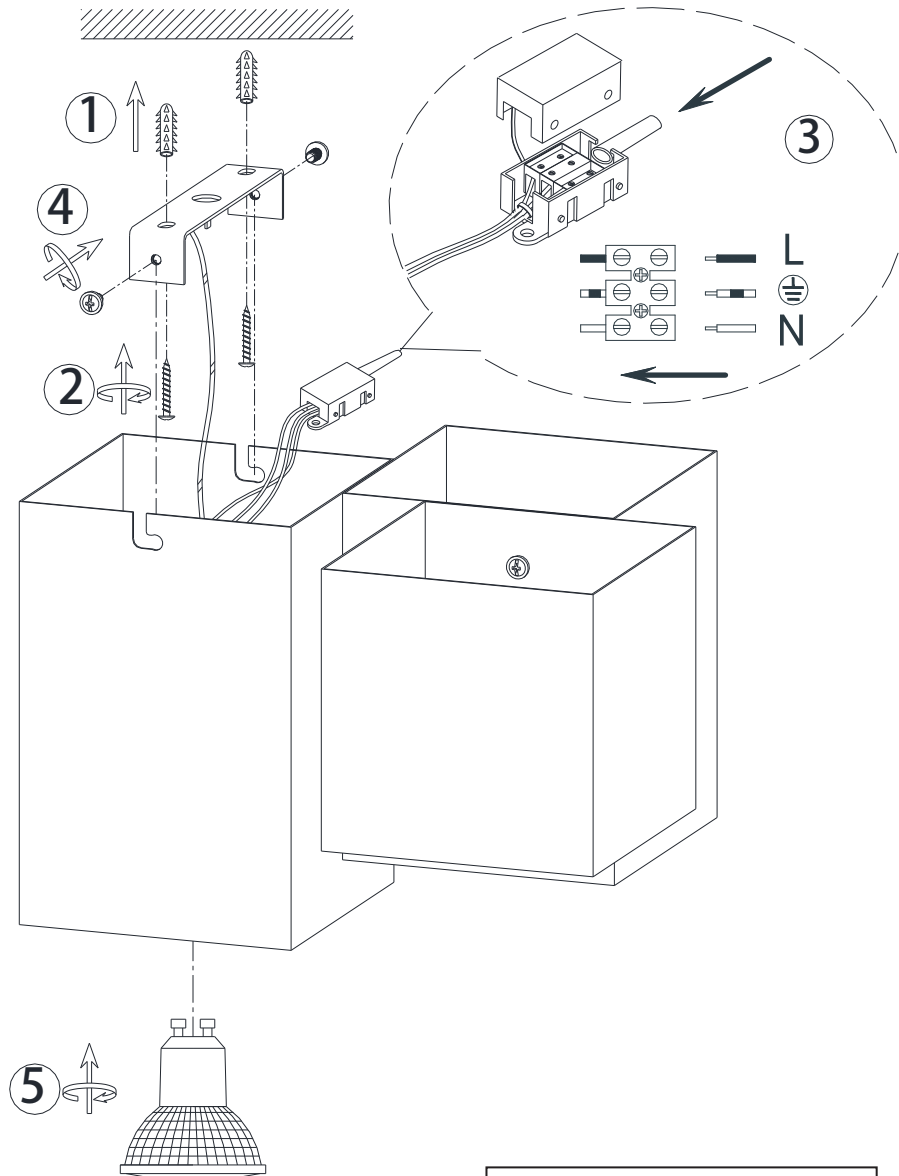

(SR) UPOZORENJE!

Prije početka montaže, pažljivo pročitajte sigurnosne upute!

230V ~ 50Hz, 3x GU10 max. 35W

trio-lighting.com/
604900331