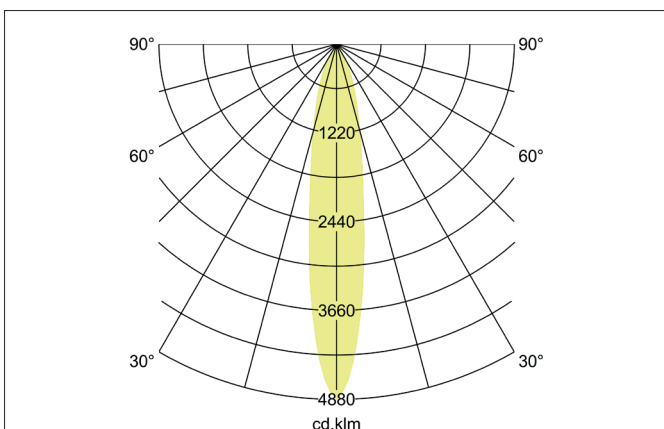

TRAXX MINI LED-Pendelleuchte, schaltbar

Artikel-Nr. 88862164

Licht.
Für Generationen.

Ausschreibungstext
 Runde LED-Pendelleuchte, schaltbar, Deckenausschnitt Einbautiefe mm,, Gewicht 0,549 kg, mit rotationssymmetrisch tief-breit-strahlender Lichtstärkeverteilung. Optimale Lichtverteilung durch eine Abdeckung Glas transparent., Bemessungslichtstrom 1.770 lm, Bemessungsleistung 1 x 14,5 W, Lichtfarbe neutralweiß, ähnlichste Farbtemperatur (CCT) 4.000 K, allgemeiner Farbwiedergabeindex CRI > 90, Lebensdauer L80/B50 bei 25 °C: 50.000 h, Gehäusewerkstoff: Aluminium / Glas / Kunststoff, Farbe: struktursilber, zulässige Umgebungstemperatur (ta): -20 °C - +25 °C, Schutzklasse (EN 61140): I, Schutzart (DIN EN 60529): IP20.Mit elektronischem Betriebsgerät, schaltbar.

Artikeldaten	
Artikel-Nr.	88862164
GTIN	4251433976554
Serienname	TRAXX MINI
Kurzbeschreibung	LED-Pendelleuchte, schaltbar
Material	Aluminium / Glas / Kunststoff
Farbe	silber
Ausführung der Oberfläche	struktur
Form	rund
Aufbauhöhe	133 mm
Nettogewicht	0,549 kg

TRAXX MINI LED-Pendelleuchte, schaltbar

Artikel-Nr. 88862164

Licht.
Für Generationen.

Lichttechnik	
Farbtemperatur	4.000 K
Lichtfarbe	weiß
Lichtaustritt	direkt
Lichtstrom	1.770 lm
Systemeffizienz	122 lm/W
Farbtoleranz	McAdam-Step 3
Farbwiedergabe	CRI > 90
Reflektor	hochglänzend
Abstrahlwinkel	20°
Lichtverteilung	symmetrisch
Farbtemperatur einstellbar	nein