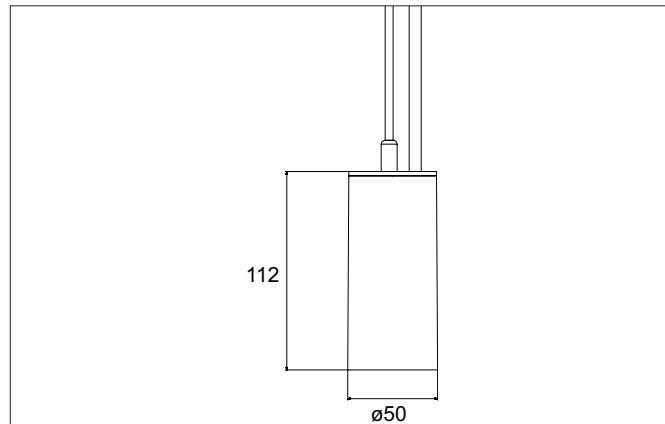

TRAXX MINI LED-Pendelleuchte, schaltbar

Artikel-Nr. 88862164

Licht.
Für Generationen.

Ausschreibungstext
 Runde LED-Pendelleuchte, schaltbar, Deckenausschnitt Einbautiefe mm,, Gewicht 0,549 kg, mit rotationssymmetrisch tief-breit-strahlender Lichtstärkeverteilung. Optimale Lichtverteilung durch eine Abdeckung Glas transparent., Bemessungslichtstrom 1.770 lm, Bemessungsleistung 1 x 14,5 W, Lichtfarbe neutralweiß, ähnlichste Farbtemperatur (CCT) 4.000 K, allgemeiner Farbwiedergabeindex CRI > 90, Lebensdauer L80/B50 bei 25 °C: 50.000 h, Gehäusewerkstoff: Aluminium / Glas / Kunststoff, Farbe: struktursilber, zulässige Umgebungstemperatur (ta): -20 °C - +25 °C, Schutzklasse (EN 61140): I, Schutzart (DIN EN 60529): IP20.Mit elektronischem Betriebsgerät, schaltbar.

Artikeldaten	
Artikel-Nr.	88862164
GTIN	4251433976554
Serienname	TRAXX MINI
Kurzbeschreibung	LED-Pendelleuchte, schaltbar
Material	Aluminium / Glas / Kunststoff
Farbe	silber
Ausführung der Oberfläche	struktur
Form	rund
Aufbauhöhe	133 mm
Nettogewicht	0,549 kg

TRAXX MINI LED-Pendelleuchte, schaltbar

Artikel-Nr. 88862164

Licht.
Für Generationen.

Lichttechnik	
Farbtemperatur	4.000 K
Lichtfarbe	weiß
Lichtaustritt	direkt
Lichtstrom	1.770 lm
Systemeffizienz	122 lm/W
Farbtoleranz	McAdam-Step 3
Farbwiedergabe	CRI > 90
Reflektor	hochglänzend
Abstrahlwinkel	20°
Lichtverteilung	symmetrisch
Farbtemperatur einstellbar	nein

Montagetechnik	
Montageart	Pendelmontage
Montageort	Deckenmontage
Verstellbarkeit	nicht verstellbar
Pendellänge max.	1.500 mm
Werkstoff der Abdeckung	Glas transparent
Geeignet für Durchgangsverdrahtung	Nein