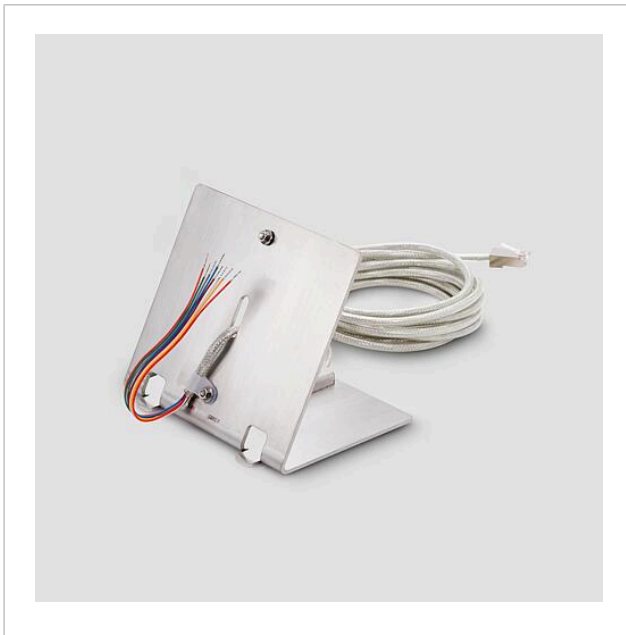

Tischzubehör
ZTVIB 150-0 E
210012360-00

Produktbeschreibung

Tischzubehör für die Video-Innenstation Siedle Basic VIB 150-... zur Umrüstung von Wand- in Tischgerät.
Rutschfester Tischfuß, Anschlusskabel mit RJ45-Stecker, ohne Anschlussdose UAE 8(8).

Technische Daten

Anschlusskabel: 8-adrig 3 m lang
Umgebungstemperatur: +5 °C bis +40 °C

Artikelinformationen

Artikel-Bezeichnung	Artikelbeschreibung	Farbe	KG	Artikel-Nr.
ZTVIB 150-0 E	Tischzubehör	Edelstahl gebürstet	D	210012360-00

Zubehör

Artikel-Bezeichnung	Artikelbeschreibung	Farbe	KG	Artikel-Nr.
ZTVIB 150-0 E	Tischzubehör	Edelstahl gebürstet	D	210012360-00

Tischzubehör
ZTVIB 150-0 E

210012360

Seite 2

Zeichnungen / Montage

Tischzubehör
ZTVIB 150-0 E