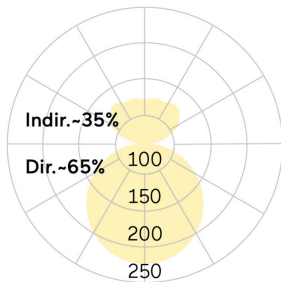

Basic-X5

Anbauleuchte - Direkt-/ indirektstrahlend

Artikelnummer: BX5OSL-830H-D400

Abbildungen ggf. nur ähnlich, dienen als Orientierung.

Basic-X5. LED. Anbauleuchte für Wand- oder Deckenmontage. Gestufter Leuchtenkörper mit filigran sichtbarer Bauhöhe und minimalistischem Rand. Beleuchtungskörper aus hochwertigem Aluminiumprofil. Oberfläche Radiant Silver. Lichtcharakteristik: Direktstrahlend mit indirekter Lichtkorona. Farbtemperatur: 3000K (Warm White). Farbwiedergabeindex (Ra): >80. Opaldiffusor für max. Transmissionsgrad bei homogener Auflösung der Lichtpunkte. Dimmbar DALI. DxH (rund). D=

400mm. H=38+30mm. High-Power-Bestromung. 3684lm. 31W. 3,7kg. Binning initial <= MacAdam 3. IP40. Schutzklasse I. CE-, UKCA Kennzeichnung. ENEC. IK02. 220-240V. 50-60 Hz. RG0 (EN62471). Lichtstromrückgang von max. 0,4%/1.000 Betriebsstunden. Nennausfallrate von max. 0,2%/1.000 Betriebsstunden. L80B10 (tq 25°C) = 50.000h. 5 Jahre Garantie. Hersteller: Lightnet GmbH, nach ISO 9001:2015 und 50001:2018 zertifiziert.

Basic-X5

Anbauleuchte - Direkt-/ indirektstrahlend

Artikelnummer: BX5OSL-830H-D400

Kunde / Projekt: _____

Notiz: _____

Produktname	Basic-X5
Leuchtmittel	LED
Installationstyp	Anbauleuchte
Oberfläche	Radiant Silver
Lichtverteilung	Direkt-/ indirektstrahlend
CCT	3000K
Farbwiedergabeindex (Ra)	Ra>80
Optisches System	Opaldiffusor
Steuerung	Dimmbar (DALI)
Länge L/ Ø D (mm)	D=400mm
Höhe H (mm)	H=38+30mm
Bestromung	High-Power
Leuchtenlichtstrom	3684lm
Anschlussleistung	31W
Schutzart	IP40
Prüfzeichen	ENEC
LED-Lebensdauer	L80B10 (tq 25°C) = 50.000h
Photometrischer Code	8 30 / 3 3 9
Photobiologische Klasse	RG0 (EN62471)
Indoor/Outdoor	Indoor: ta [ambient] max. 25°C
Gewicht (kg)	3,7kg