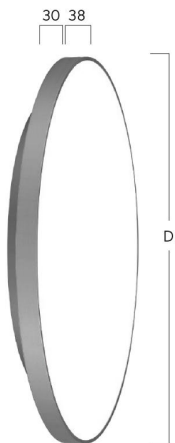

Basic-X5

Anbauleuchte - Direkt-/ indirektstrahlend

Artikelnummer: BX5OSL-830H-D400

Abbildungen ggf. nur ähnlich, dienen als Orientierung.

Basic-X5. LED. Anbauleuchte für Wand- oder Deckenmontage. Gestufter Leuchtenkörper mit filigran sichtbarer Bauhöhe und minimalistischem Rand. Beleuchtungskörper aus hochwertigem Aluminiumprofil. Oberfläche Radiant Silver. Lichtcharakteristik: Direktstrahlend mit indirekter Lichtkorona. Farbtemperatur: 3000K (Warm White). Farbwiedergabeindex (Ra): >80. Opaldiffusor für max. Transmissionsgrad bei homogener Auflösung der Lichtpunkte. Dimmbar DALI. DxH (rund). D=

400mm. H=38+30mm. High-Power-Bestromung. 3684lm. 31W. 3,7kg. Binning initial <= MacAdam 3. IP40. Schutzklasse I. CE-, UKCA Kennzeichnung. ENEC. IK02. 220-240V. 50-60 Hz. RG0 (EN62471). Lichtstromrückgang von max. 0,4%/1.000 Betriebsstunden. Nennausfallrate von max. 0,2%/1.000 Betriebsstunden. L80B10 (tq 25°C) = 50.000h. 5 Jahre Garantie. Hersteller: Lightnet GmbH, nach ISO 9001:2015 und 50001:2018 zertifiziert.

Basic-X5

Anbauleuchte - Direkt-/ indirektstrahlend

Artikelnummer: BX5OSL-830H-D400

Kunde / Projekt: _____

Notiz: _____

Produktname	Basic-X5
Leuchtmittel	LED
Installationstyp	Anbauleuchte
Oberfläche	Radiant Silver
Lichtverteilung	Direkt-/ indirektstrahlend
CCT	3000K
Farbwiedergabeindex (Ra)	Ra>80
Optisches System	Opaldiffusor
Steuerung	Dimmbar (DALI)
Länge L/ Ø D (mm)	D=400mm
Höhe H (mm)	H=38+30mm
Bestromung	High-Power
Leuchtenlichtstrom	3684lm
Anschlussleistung	31W
Schutzart	IP40
Prüfzeichen	ENEC
LED-Lebensdauer	L80B10 (tq 25°C) = 50.000h
Photometrischer Code	8 30 / 3 3 9
Photobiologische Klasse	RG0 (EN62471)
Indoor/Outdoor	Indoor: ta [ambient] max. 25°C
Gewicht (kg)	3,7kg